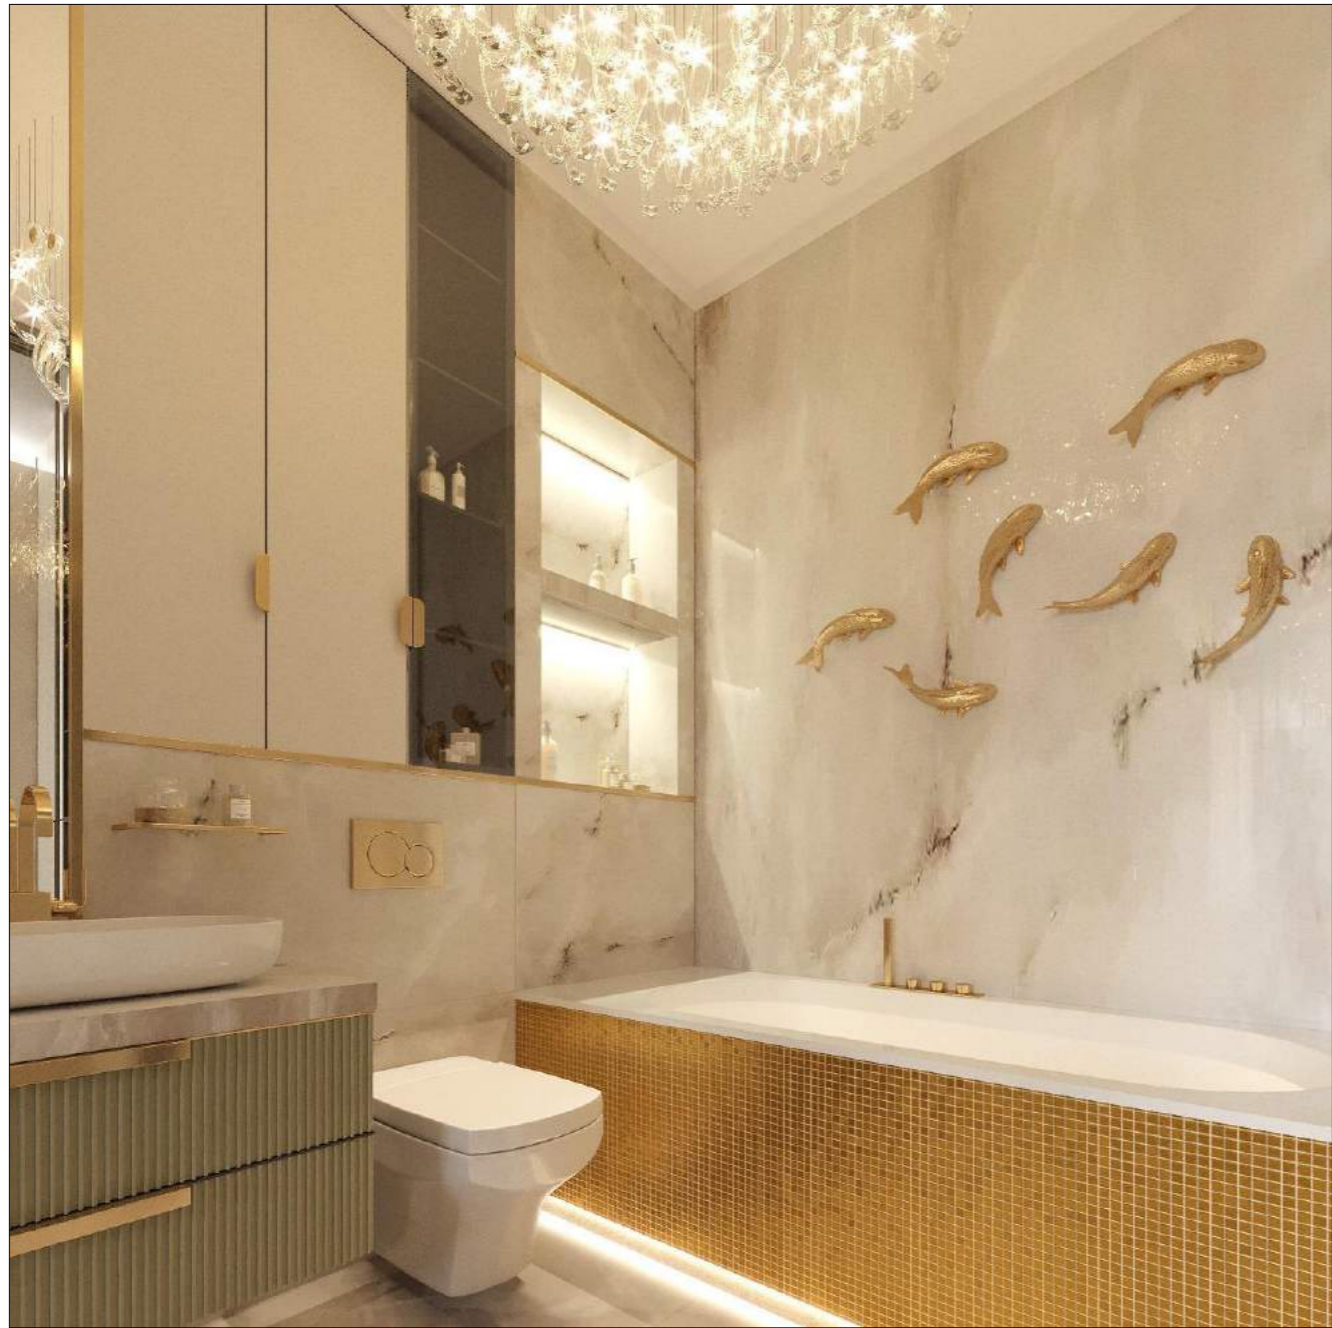

Визуализация ванной комнаты

		Подпись	Дата	Дизайн-проект интерьера квартиры по адресу : г. Москва			
Дизайнер			2021 г.				
Выполнил			2021 г.				
Заказчик			2021 г.				
				Визуализация ванной комнаты	Стадия	Лист	Масштаб
					ДП	25	М 1:50
					AMK Design