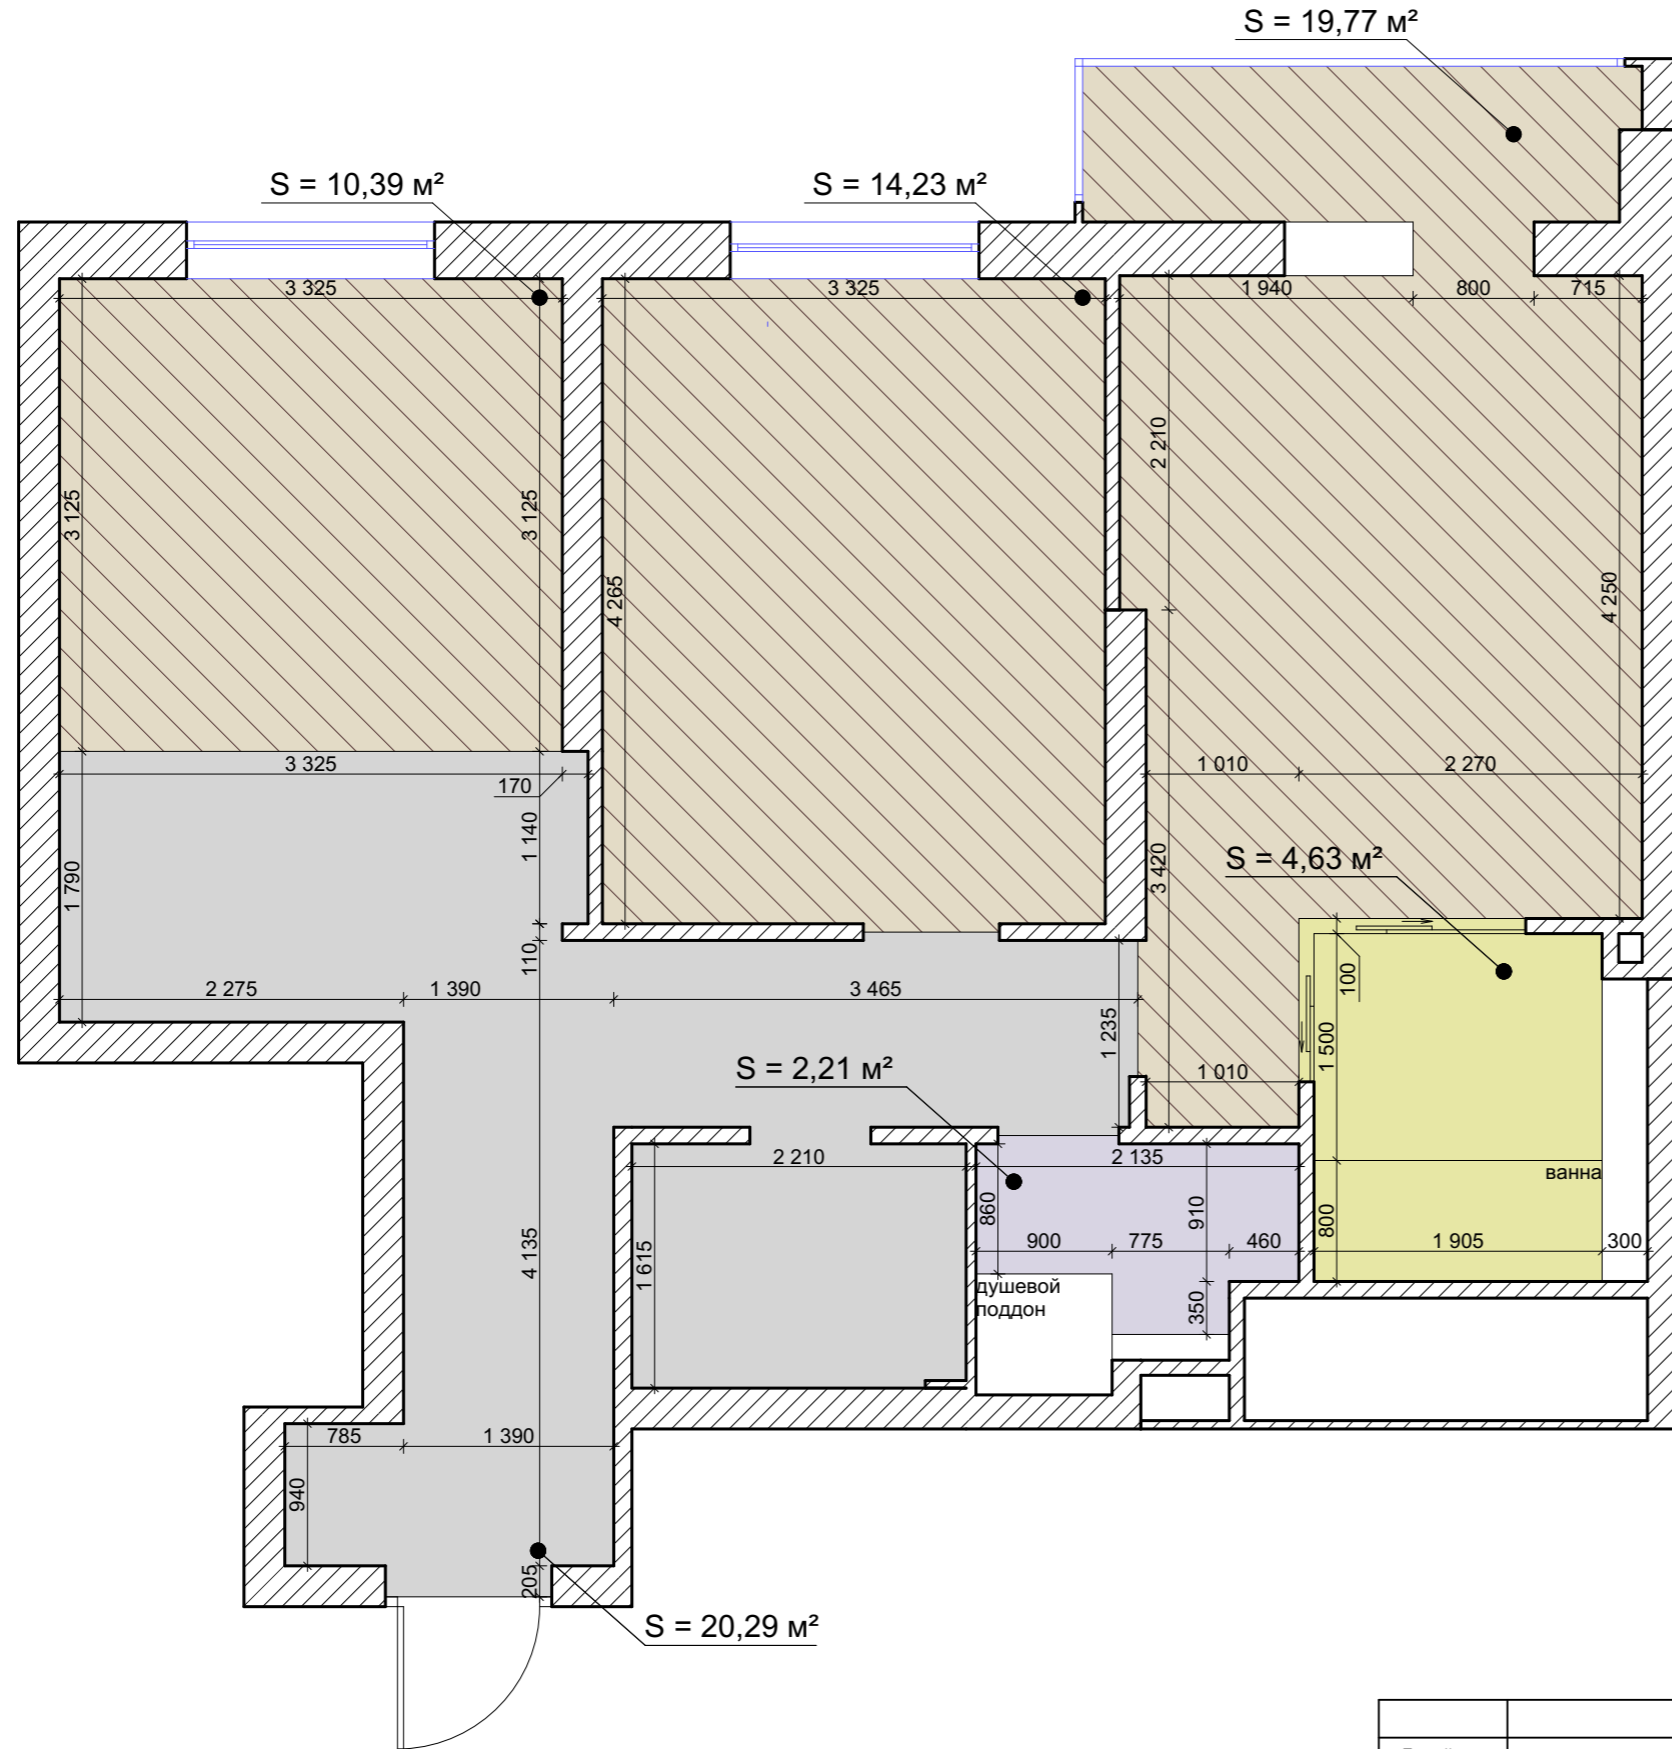

План пола

Условные обозначения:

- инженерная доска
  S = 44,39 м²
- керамогранит тип 1
  S = 20,29 м²
- керамогранит тип 2
  S = 4,63 м²
- керамогранит тип 3
  S = 2,21 м²

Примечание :

1. Лист смотреть совместно с 3D.
2. Материалы посчитаны без учета подрезки и запаса.
3. Размеры со знаком (*) уточнить по факту.
4. Границы технологического разрыва уточнить, монтаж производить после согласования с заказчиком.

		Подпись	Дата	Дизайн-проект интерьера квартиры по адресу : г. Москва			
Дизайнер			2021 г.				
Выполнил			2021 г.				
Заказчик			2021 г.	План пола	Стадия	Лист	Масштаб
					ДП	6	М 1:50
					AMK Design