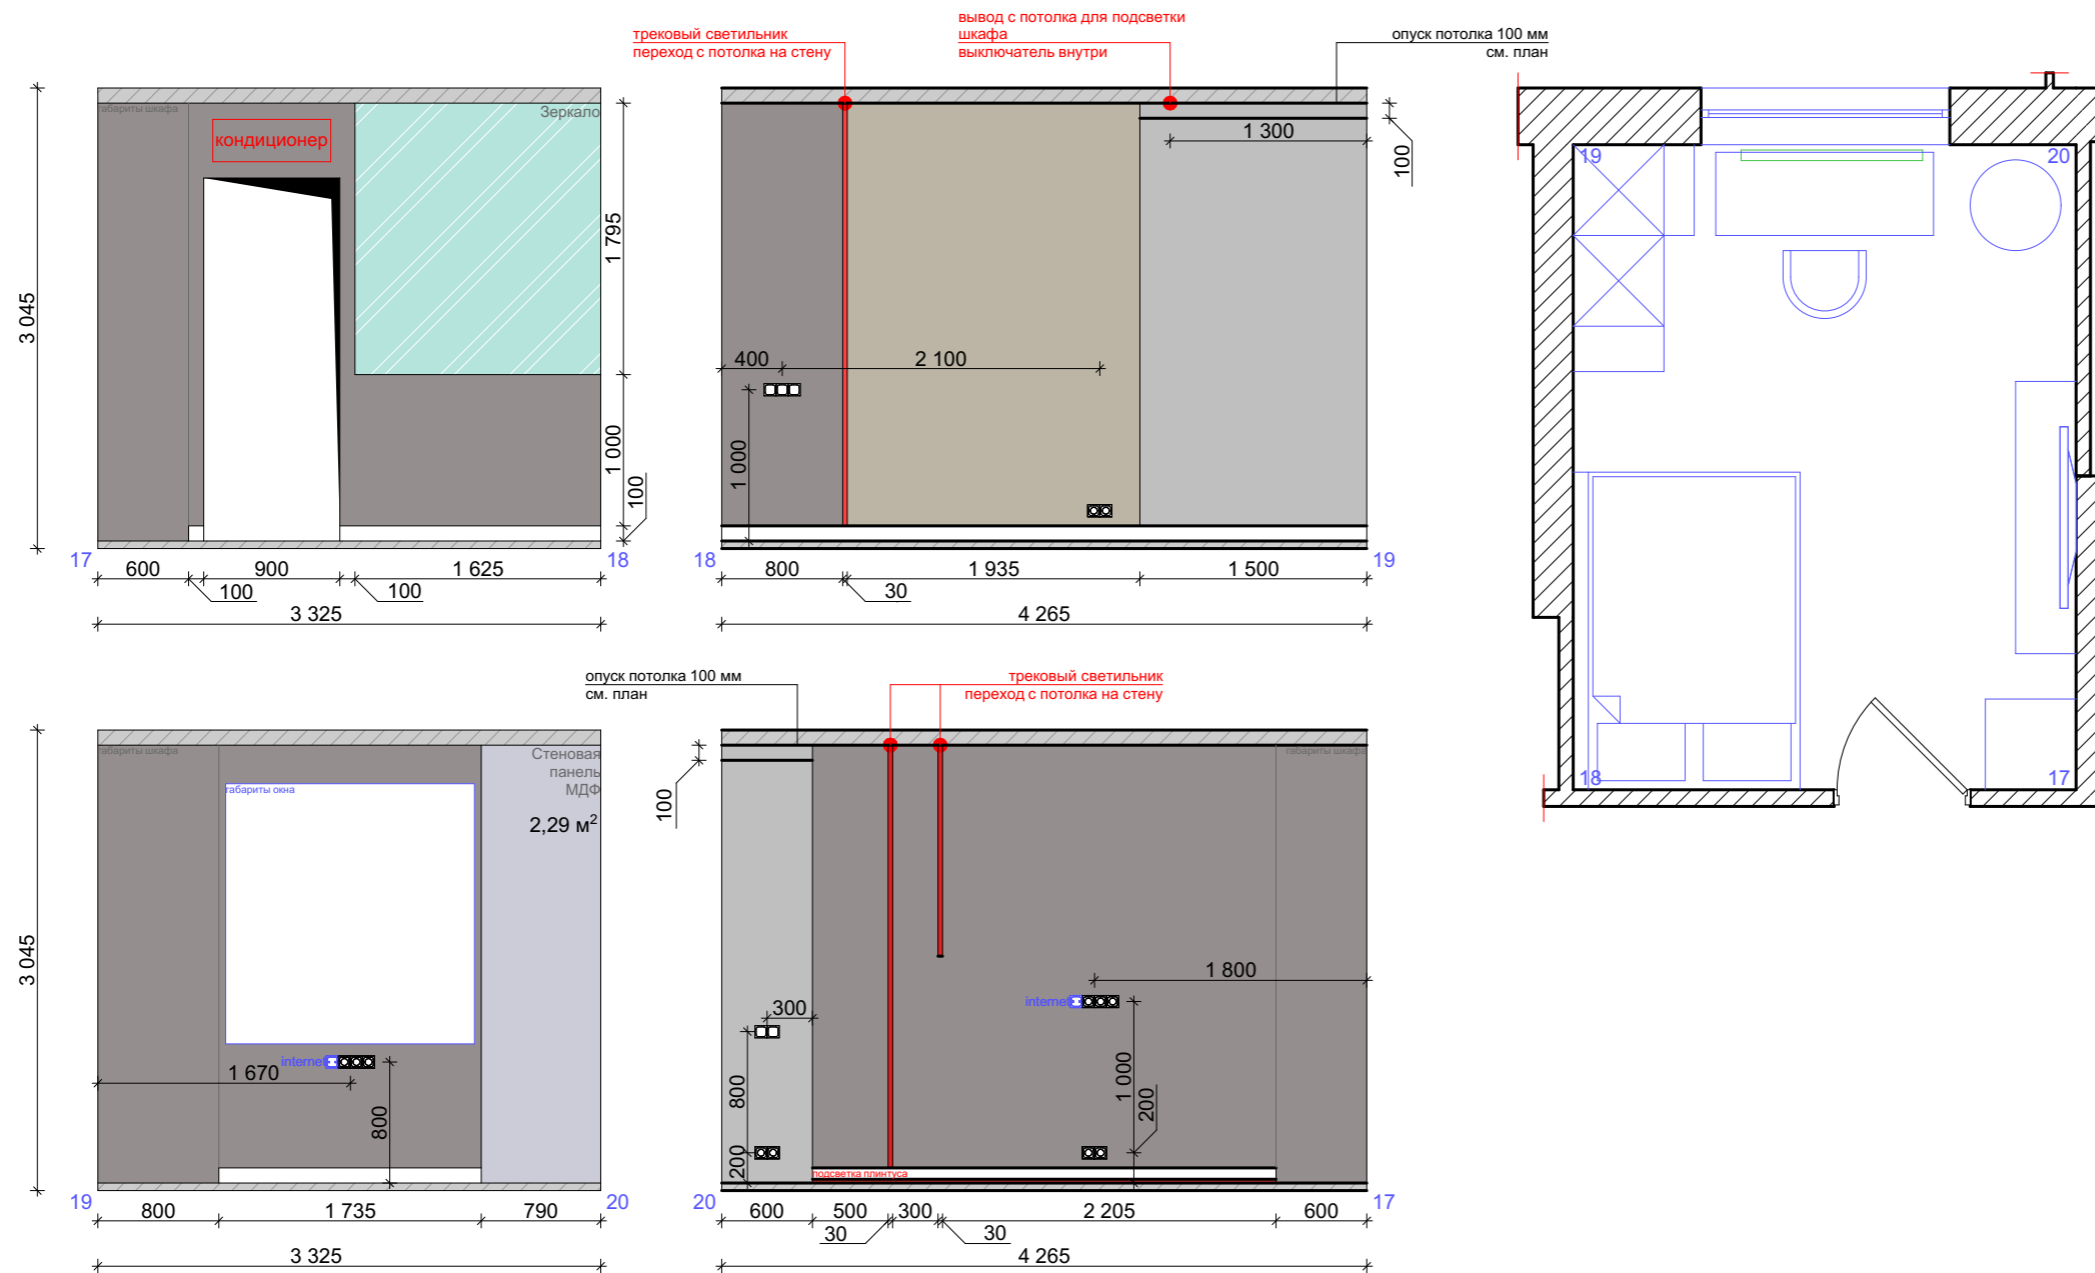

Развертки стен детской комнаты

Условные обозначения:

- стеклохолст под покраску
  S = 5,93 м²
- штукатурка под бетон
  S = 21,24 м²
- штукатурка под бетон с рисунком
  S = 5,41 м²
- зеркальная панель
  S = 2,92 м²
- розетка одинарная
- выключатель одинарный

Примечание :

1. Лист смотреть совместно с 3D
2. Материалы посчитаны без учета запаса.
3. Размеры/отметки со знаком (*) уточнить по факту.

		Подпись	Дата	Дизайн-проект интерьера квартиры по адресу : г. Москва			
Дизайнер			2021 г.				
Выполнил			2021 г.	Развертки стен детской комнаты	Стадия	Лист	Масштаб
Заказчик			2021 г.		ДП	14	М 1:50
					AMK Design