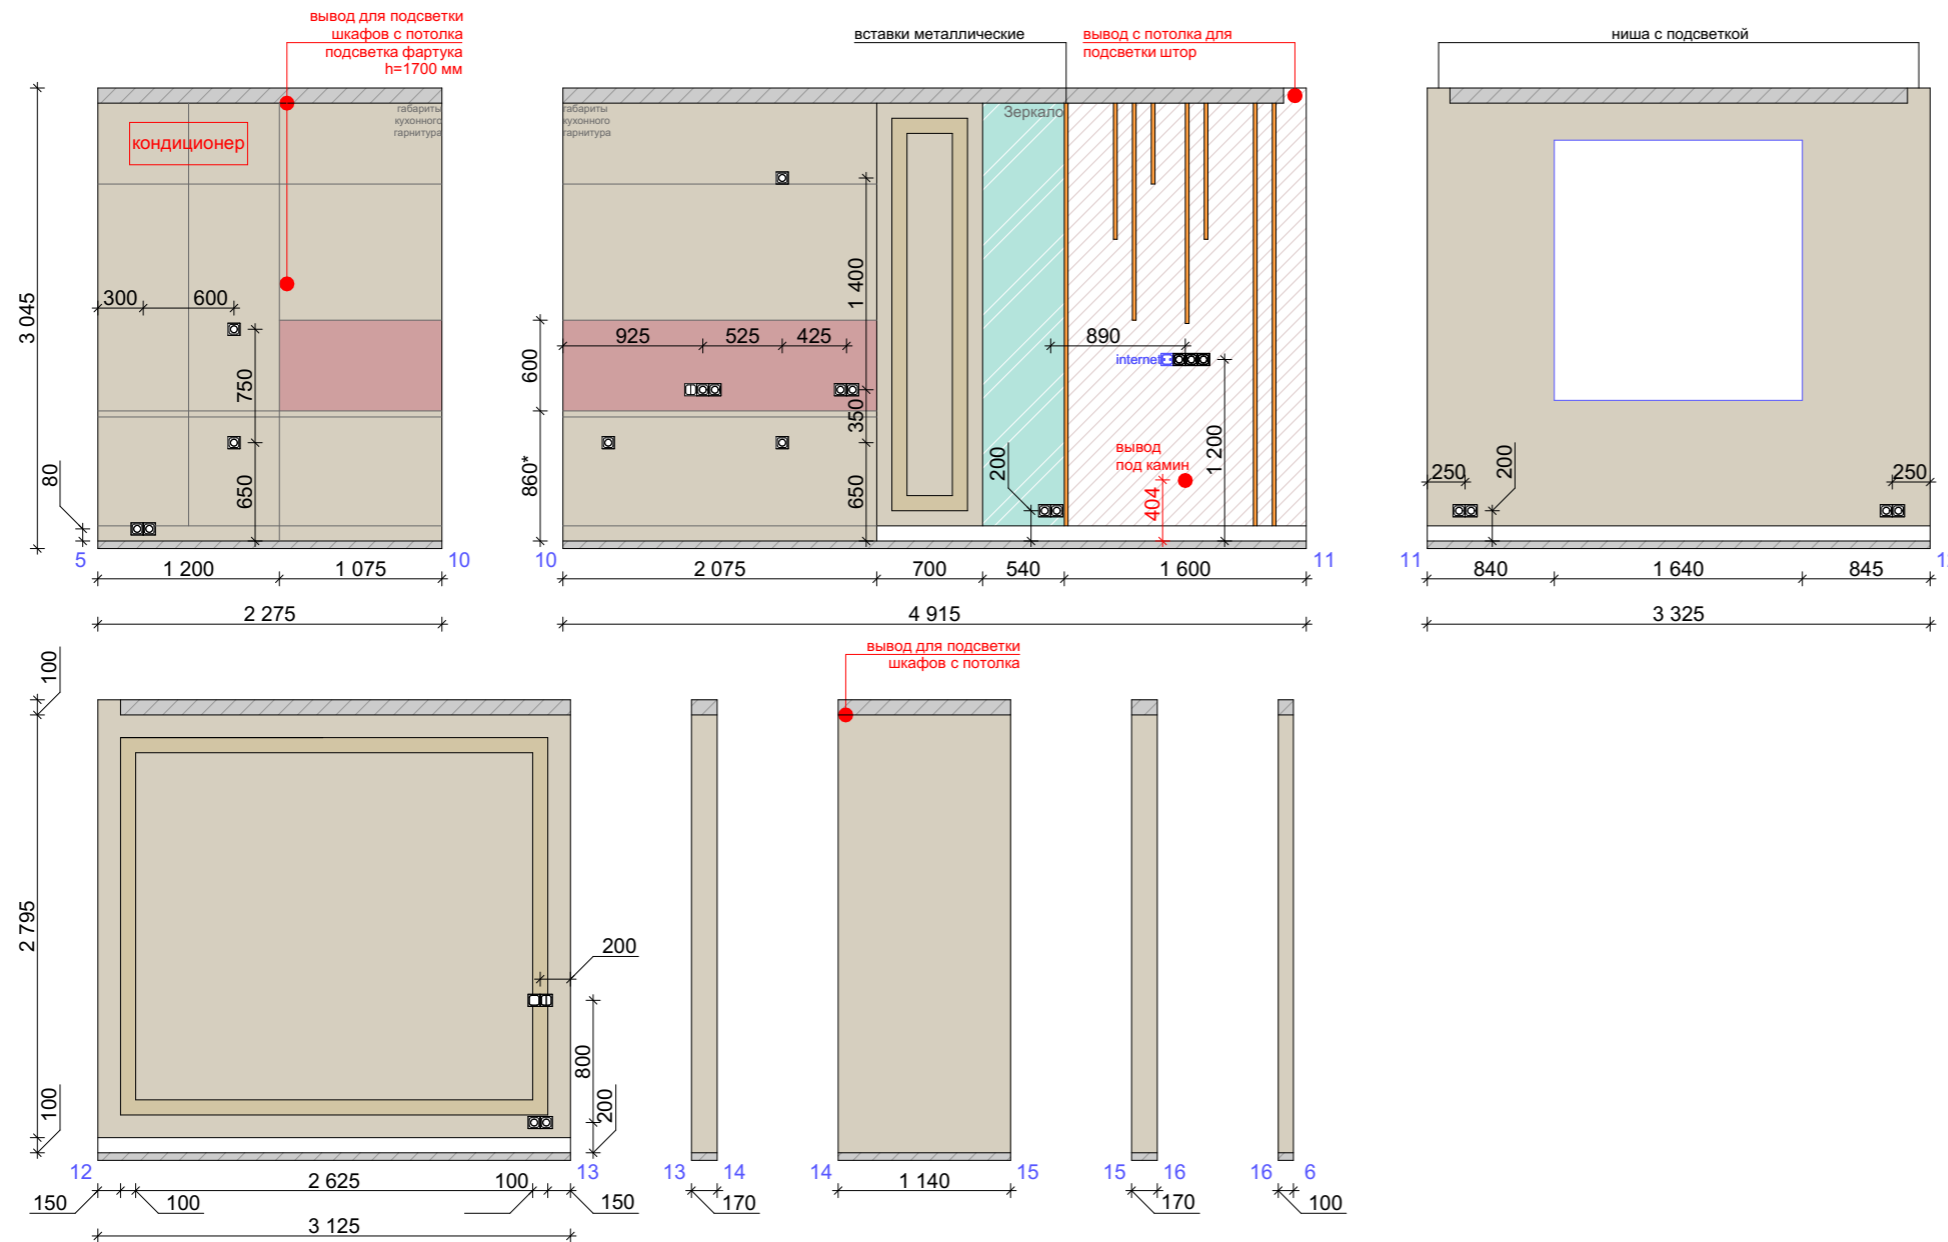

Развертки стен кухни-гостиной

Условные обозначения:

- стеклохолст под покраску
  S = 32,48 м²
- панно из керамогранита
  S = 4,14 м²
- розетка одинарная
- выключатель одинарный
- выключатель двойной
- регулятор теплого пола

Примечание :

1. Лист смотреть совместно с 3D
2. Материалы посчитаны без учета запаса.
3. Размеры/отметки со знаком (*) уточнить по факту.

		Подпись	Дата	Дизайн-проект интерьера квартиры по адресу : г. Москва			
Дизайнер			2021 г.				
Выполнил			2021 г.	Развертки стен кухни-гостиной	Стадия	Лист	Масштаб
Заказчик			2021 г.		ДП	13	М 1:50
					AMK Design