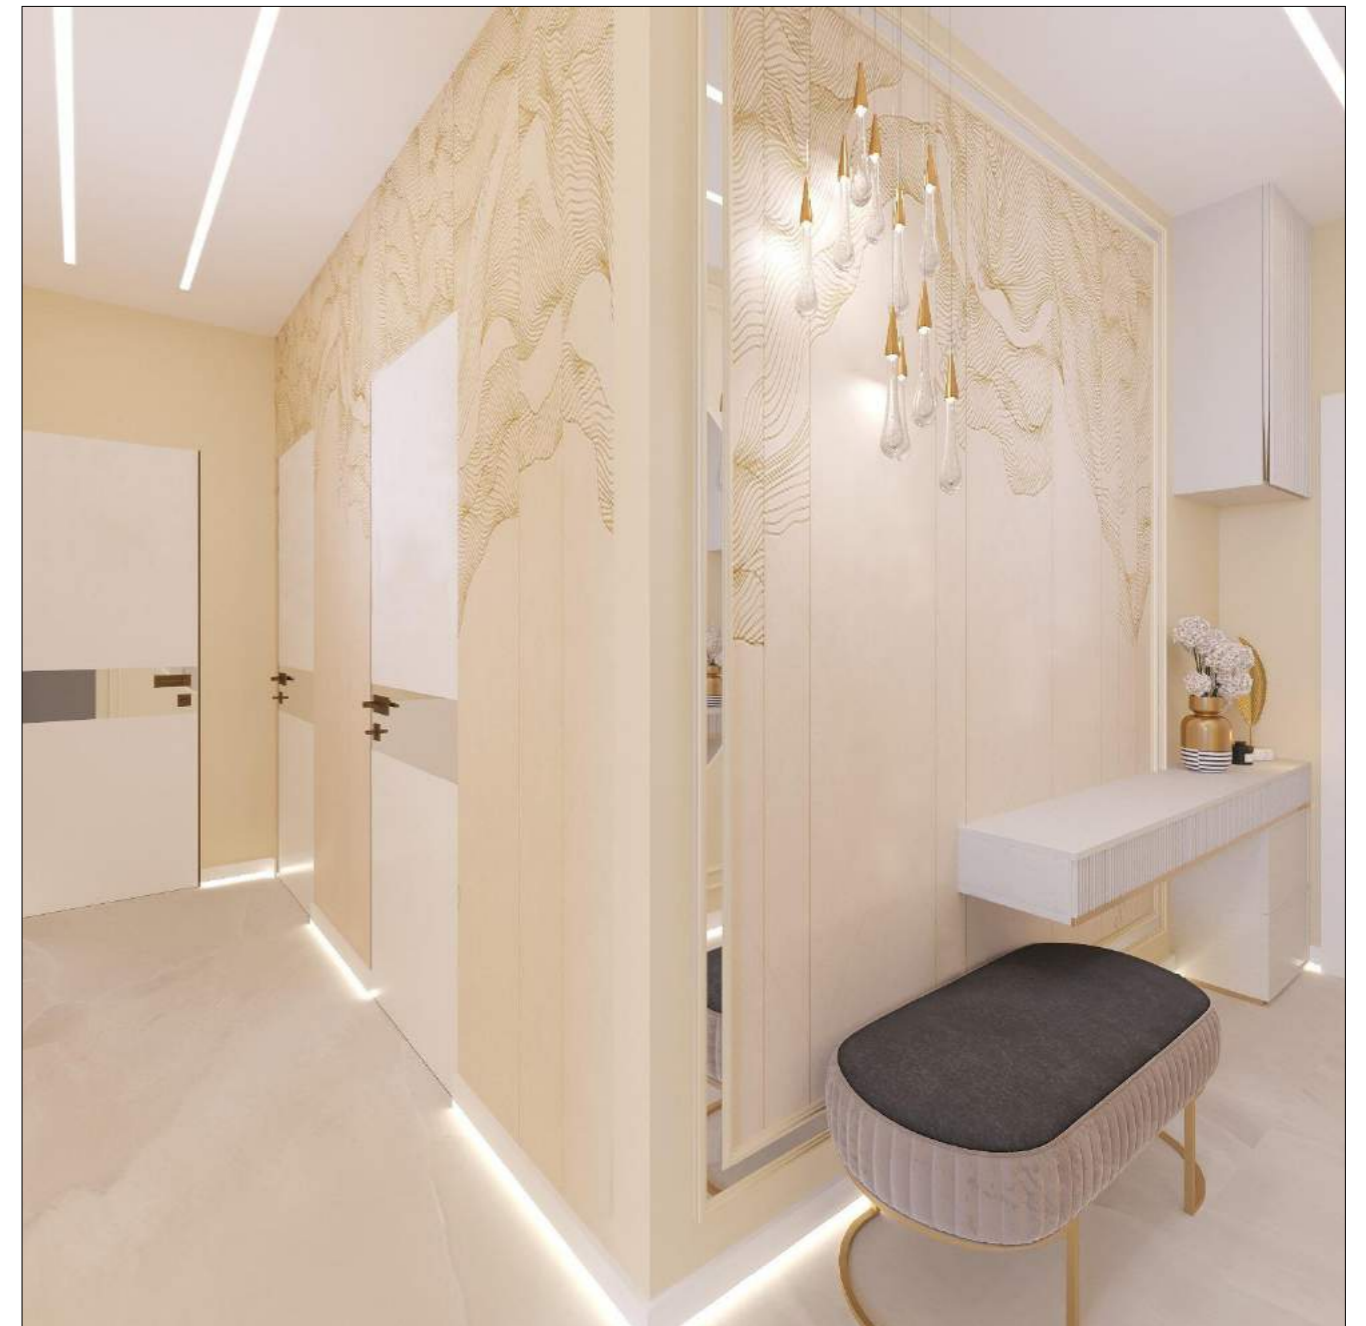

Визуализация холла лист 2

		Подпись	Дата	Дизайн-проект интерьера квартиры по адресу : г. Москва			
Дизайнер			2021 г.				
Выполнил			2021 г.				
Заказчик			2021 г.	Визуализация холла лист 2	Стадия	Лист	Масштаб
					ДП	19	М 1:50
					AMK Design