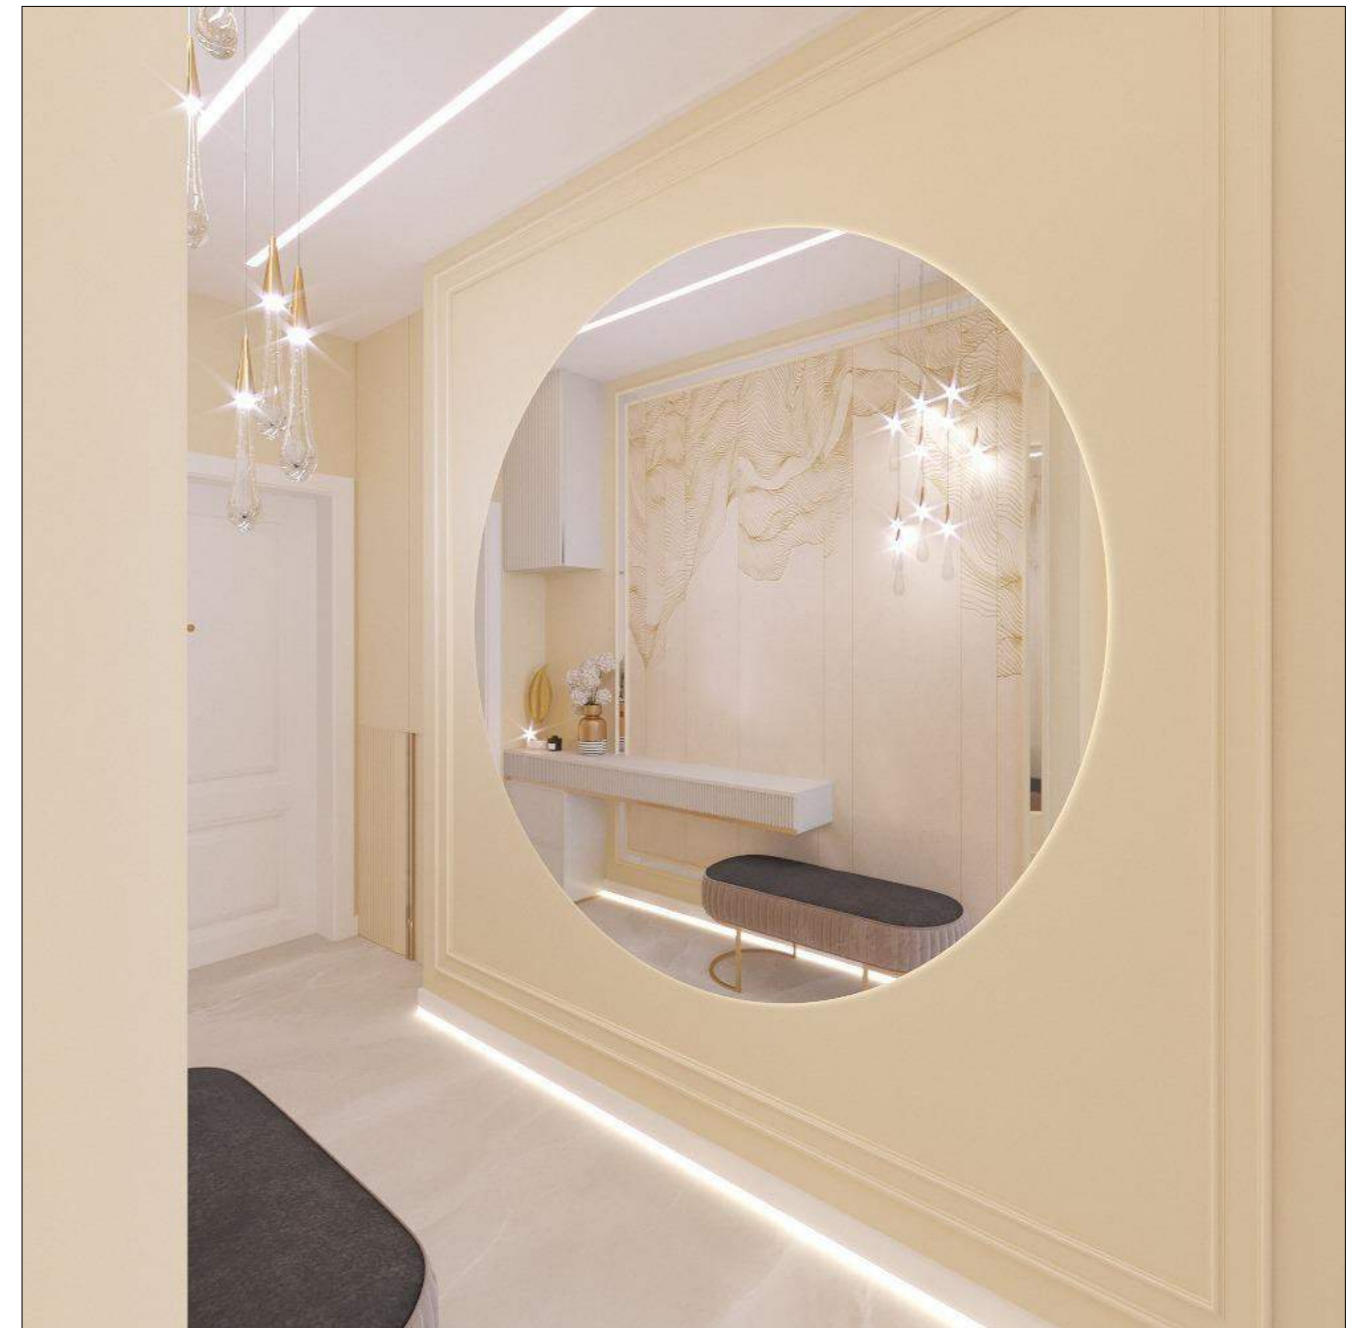

Визуализация холла лист 1

		Подпись	Дата	Дизайн-проект интерьера квартиры по адресу : г. Москва			
Дизайнер			2021 г.				
Выполнил			2021 г.				
Заказчик			2021 г.				
				Визуализация холла лист 1	Стадия	Лист	Масштаб
					ДП	18	М 1:50
					AMK Design