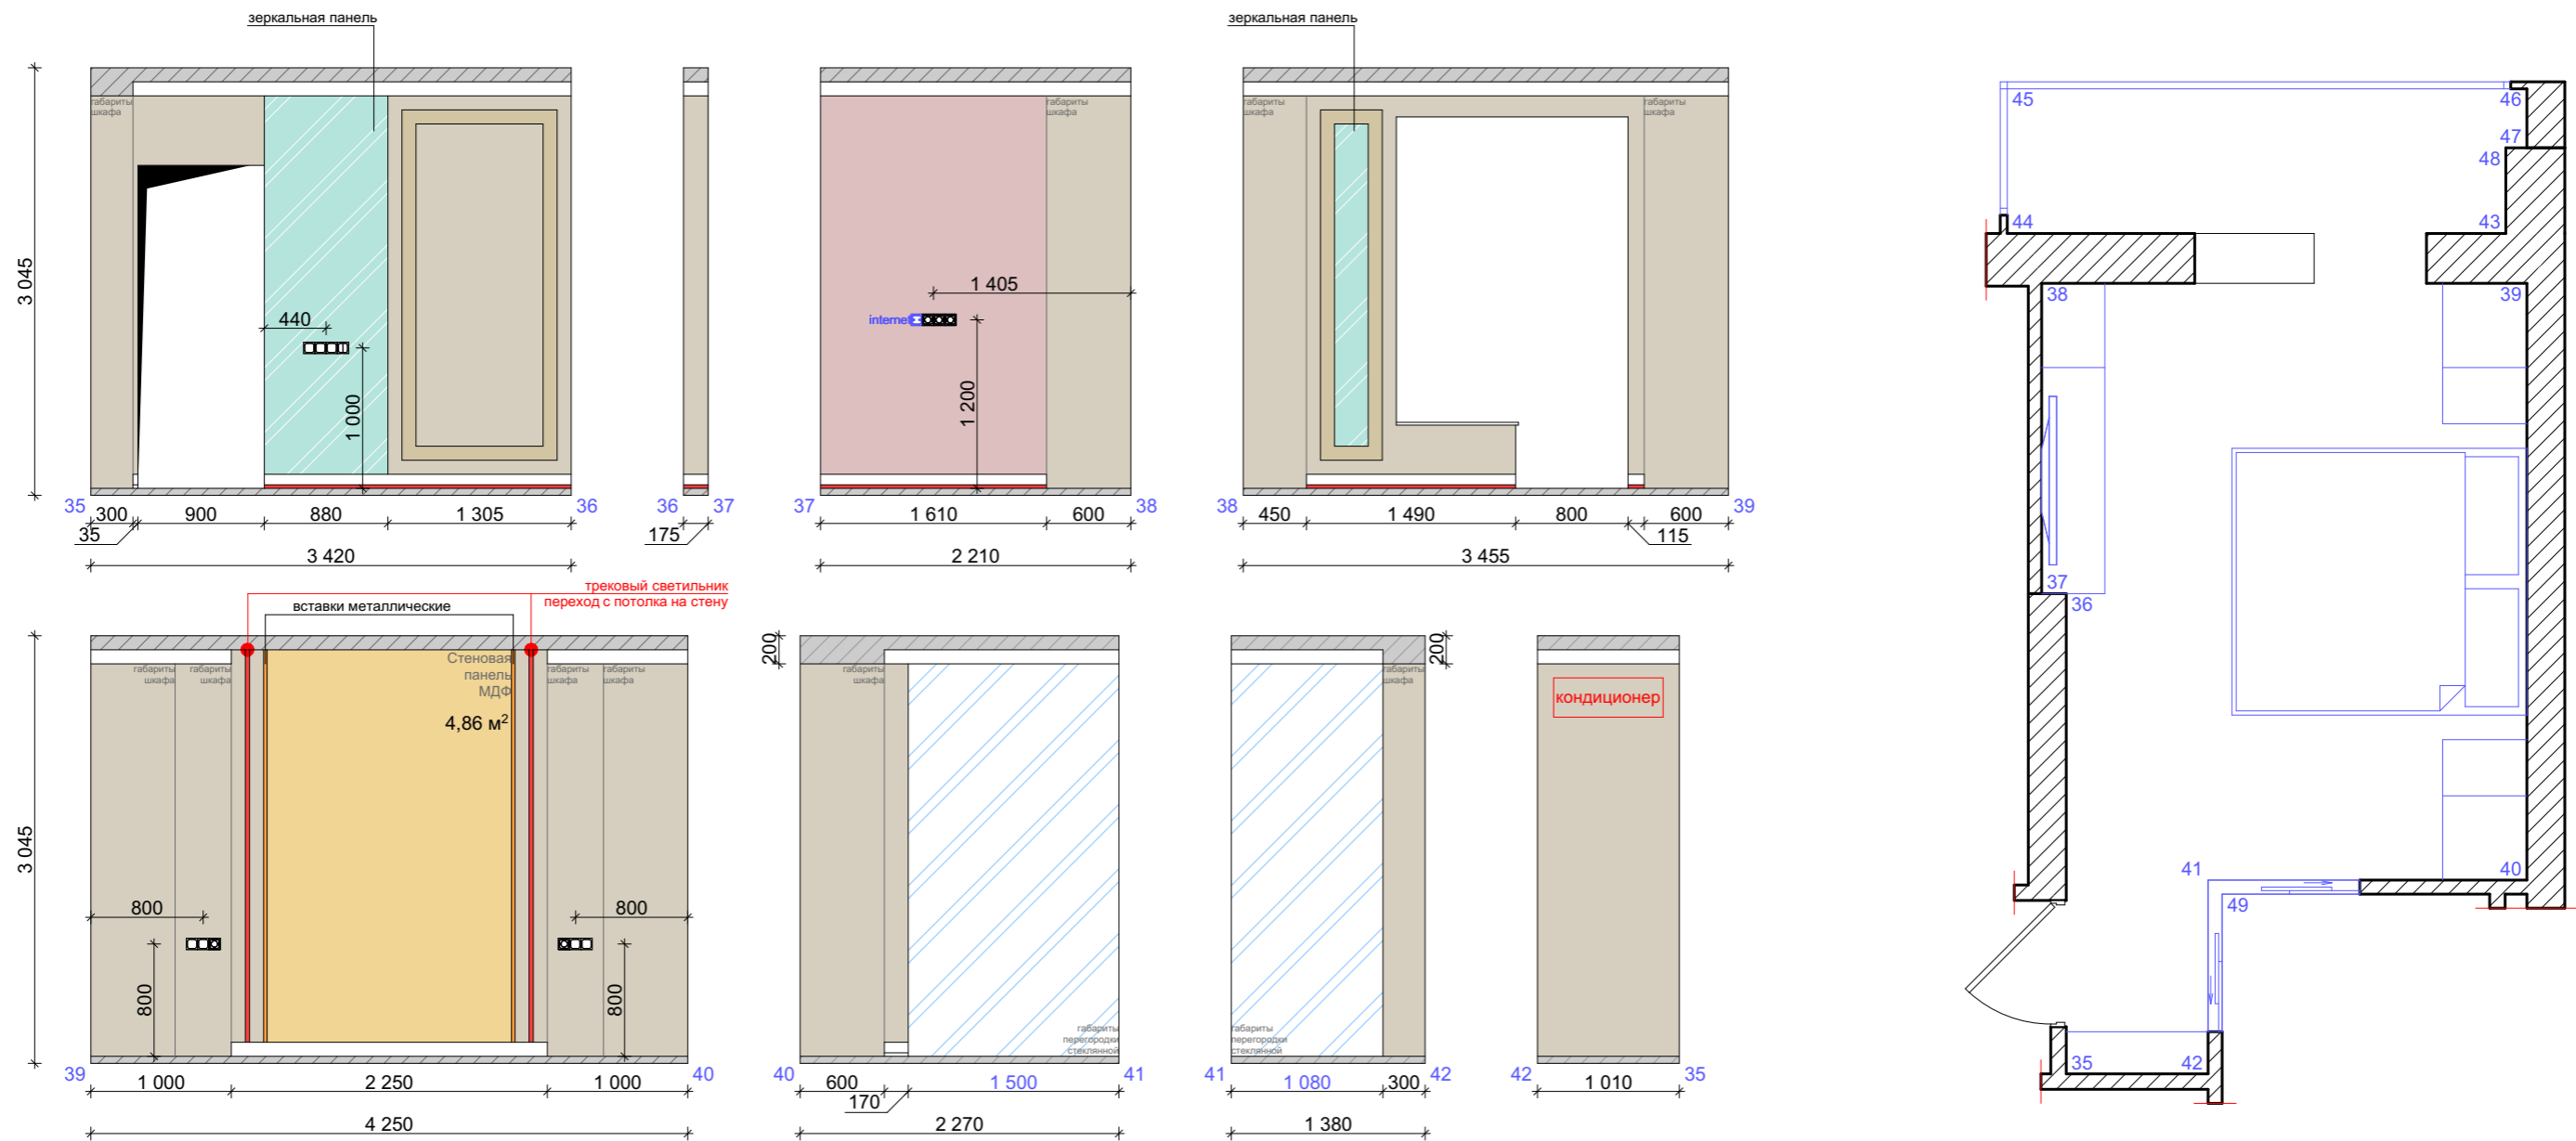

Развертки стен спальни и балкона

Условные обозначения:

- стеклохолст под покраску
  S = 23,29 м²
- панно из керамогранита
  S = 4,34 м²
- розетка одинарная
- выключатель одинарный
- выключатель двойной

Примечание :

1. Лист смотреть совместно с 3D
2. Материалы посчитаны без учета запаса.
3. Размеры/отметки со знаком (*) уточнить по факту.

		Подпись	Дата	Дизайн-проект интерьера квартиры по адресу : г. Москва			
Дизайнер			2021 г.				
Выполнил			2021 г.	Развертки стен спальни и балкона	Стадия	Лист	Масштаб
Заказчик			2021 г.		ДП	15	М 1:50
					AMK Design