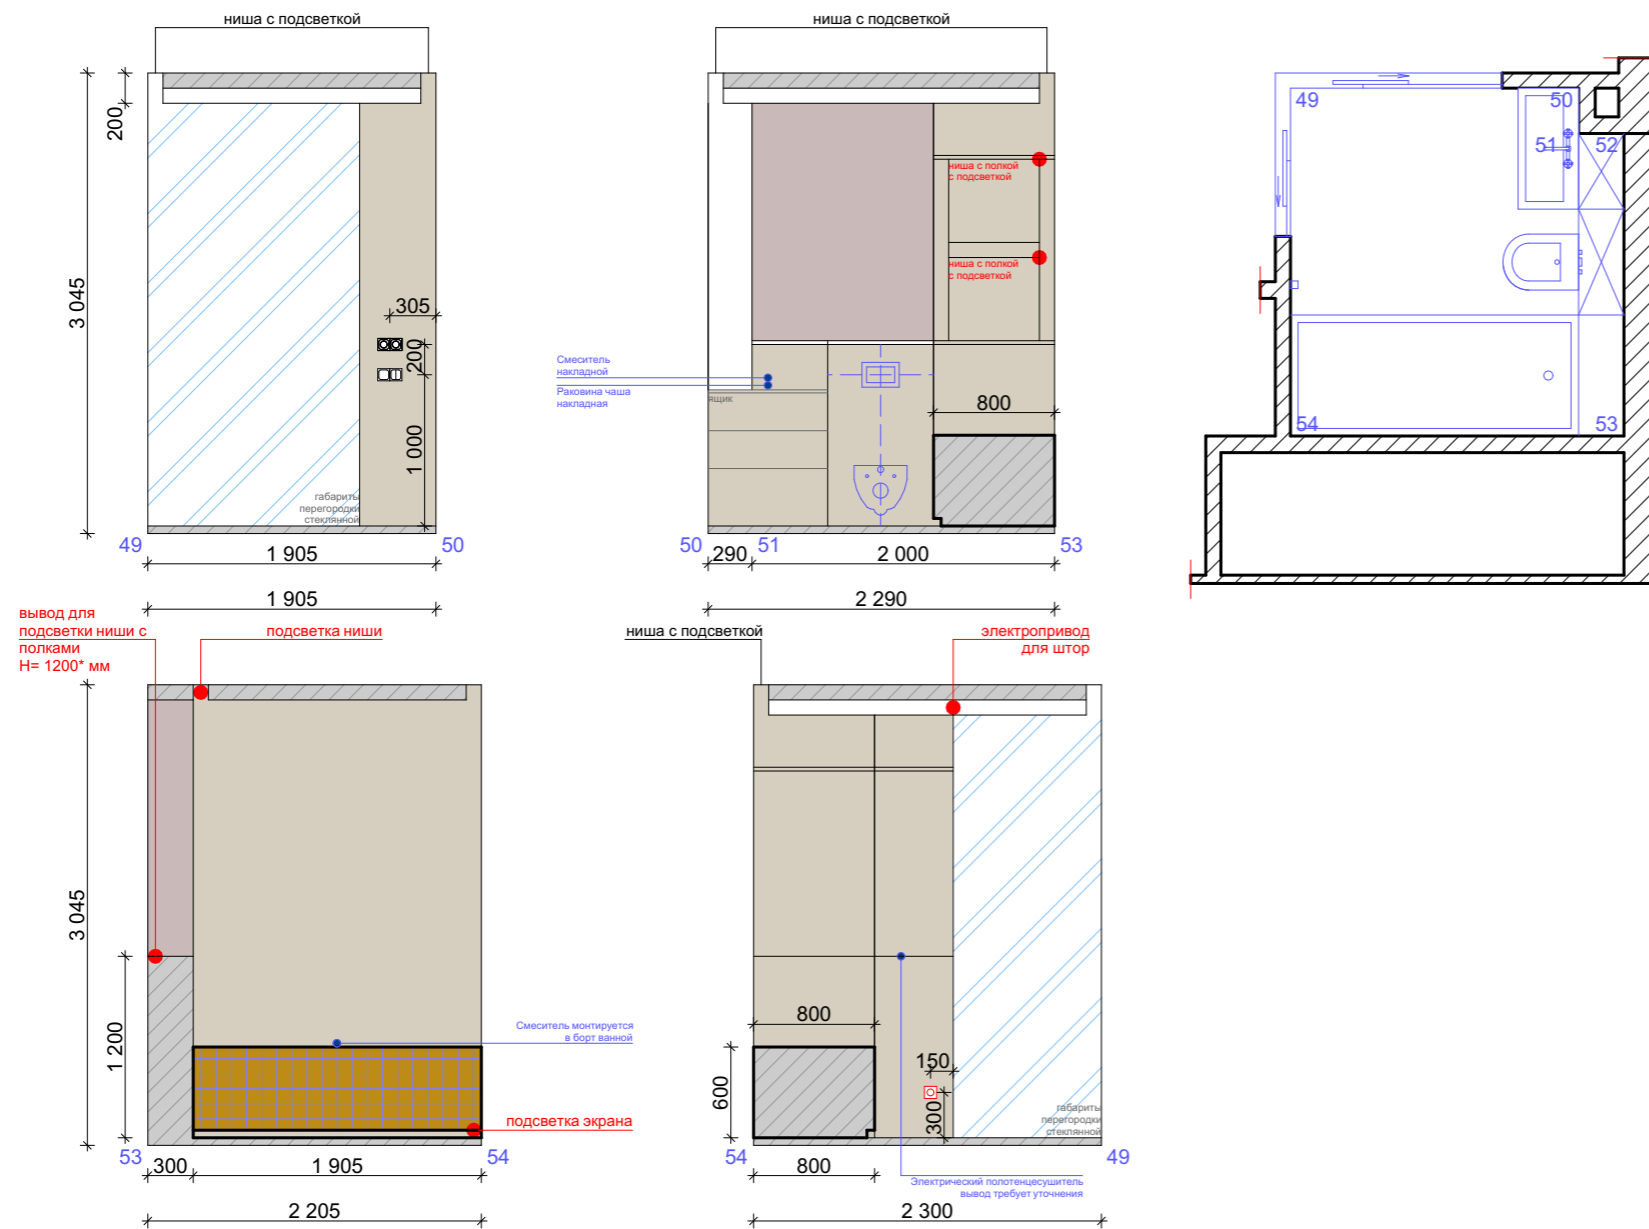

Развертки стен ванной комнаты

Условные обозначения:

- стеклохолст под покраску
  S = 2,39 м²
- керамогранит фоновый
  S = 12,53 м²
- мозаика золотая
  S = 1,05 м²
- розетка одинарная
- регулятор теплого пола
- выключатель одинарный
- выключатель двойной

Примечание :

1. Лист смотреть совместно с 3D
2. Материалы посчитаны без учета запаса.
3. Размеры/отметки со знаком (*) уточнить по факту.

		Подпись	Дата	Дизайн-проект интерьера квартиры по адресу : г. Москва			
Дизайнер			2021 г.				
Выполнил			2021 г.	Развертки стен ванной комнаты	Стадия	Лист	Масштаб
Заказчик			2021 г.		ДП	16	М 1:50
					AMK Design