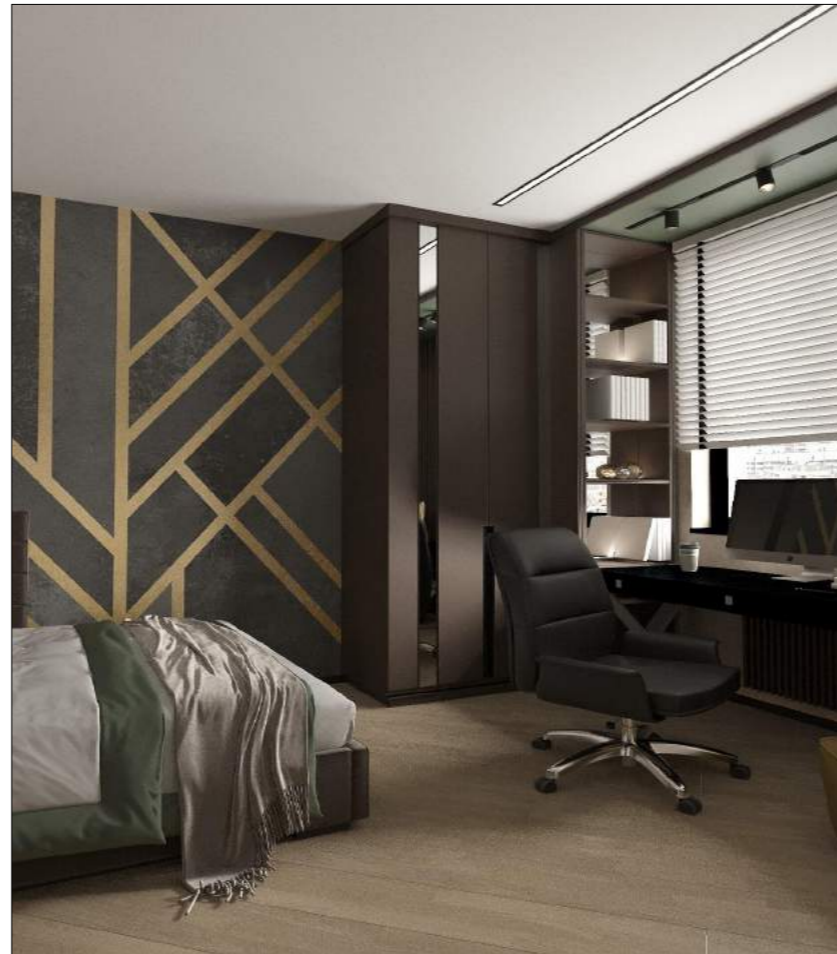

Визуализация детской

		Подпись	Дата	Дизайн-проект интерьера квартиры по адресу : г. Москва			
Дизайнер			2021 г.				
Выполнил			2021 г.				
Заказчик			2021 г.	Визуализация детской	Стадия	Лист	Масштаб
					ДП	21	М 1:50
					AMK Design