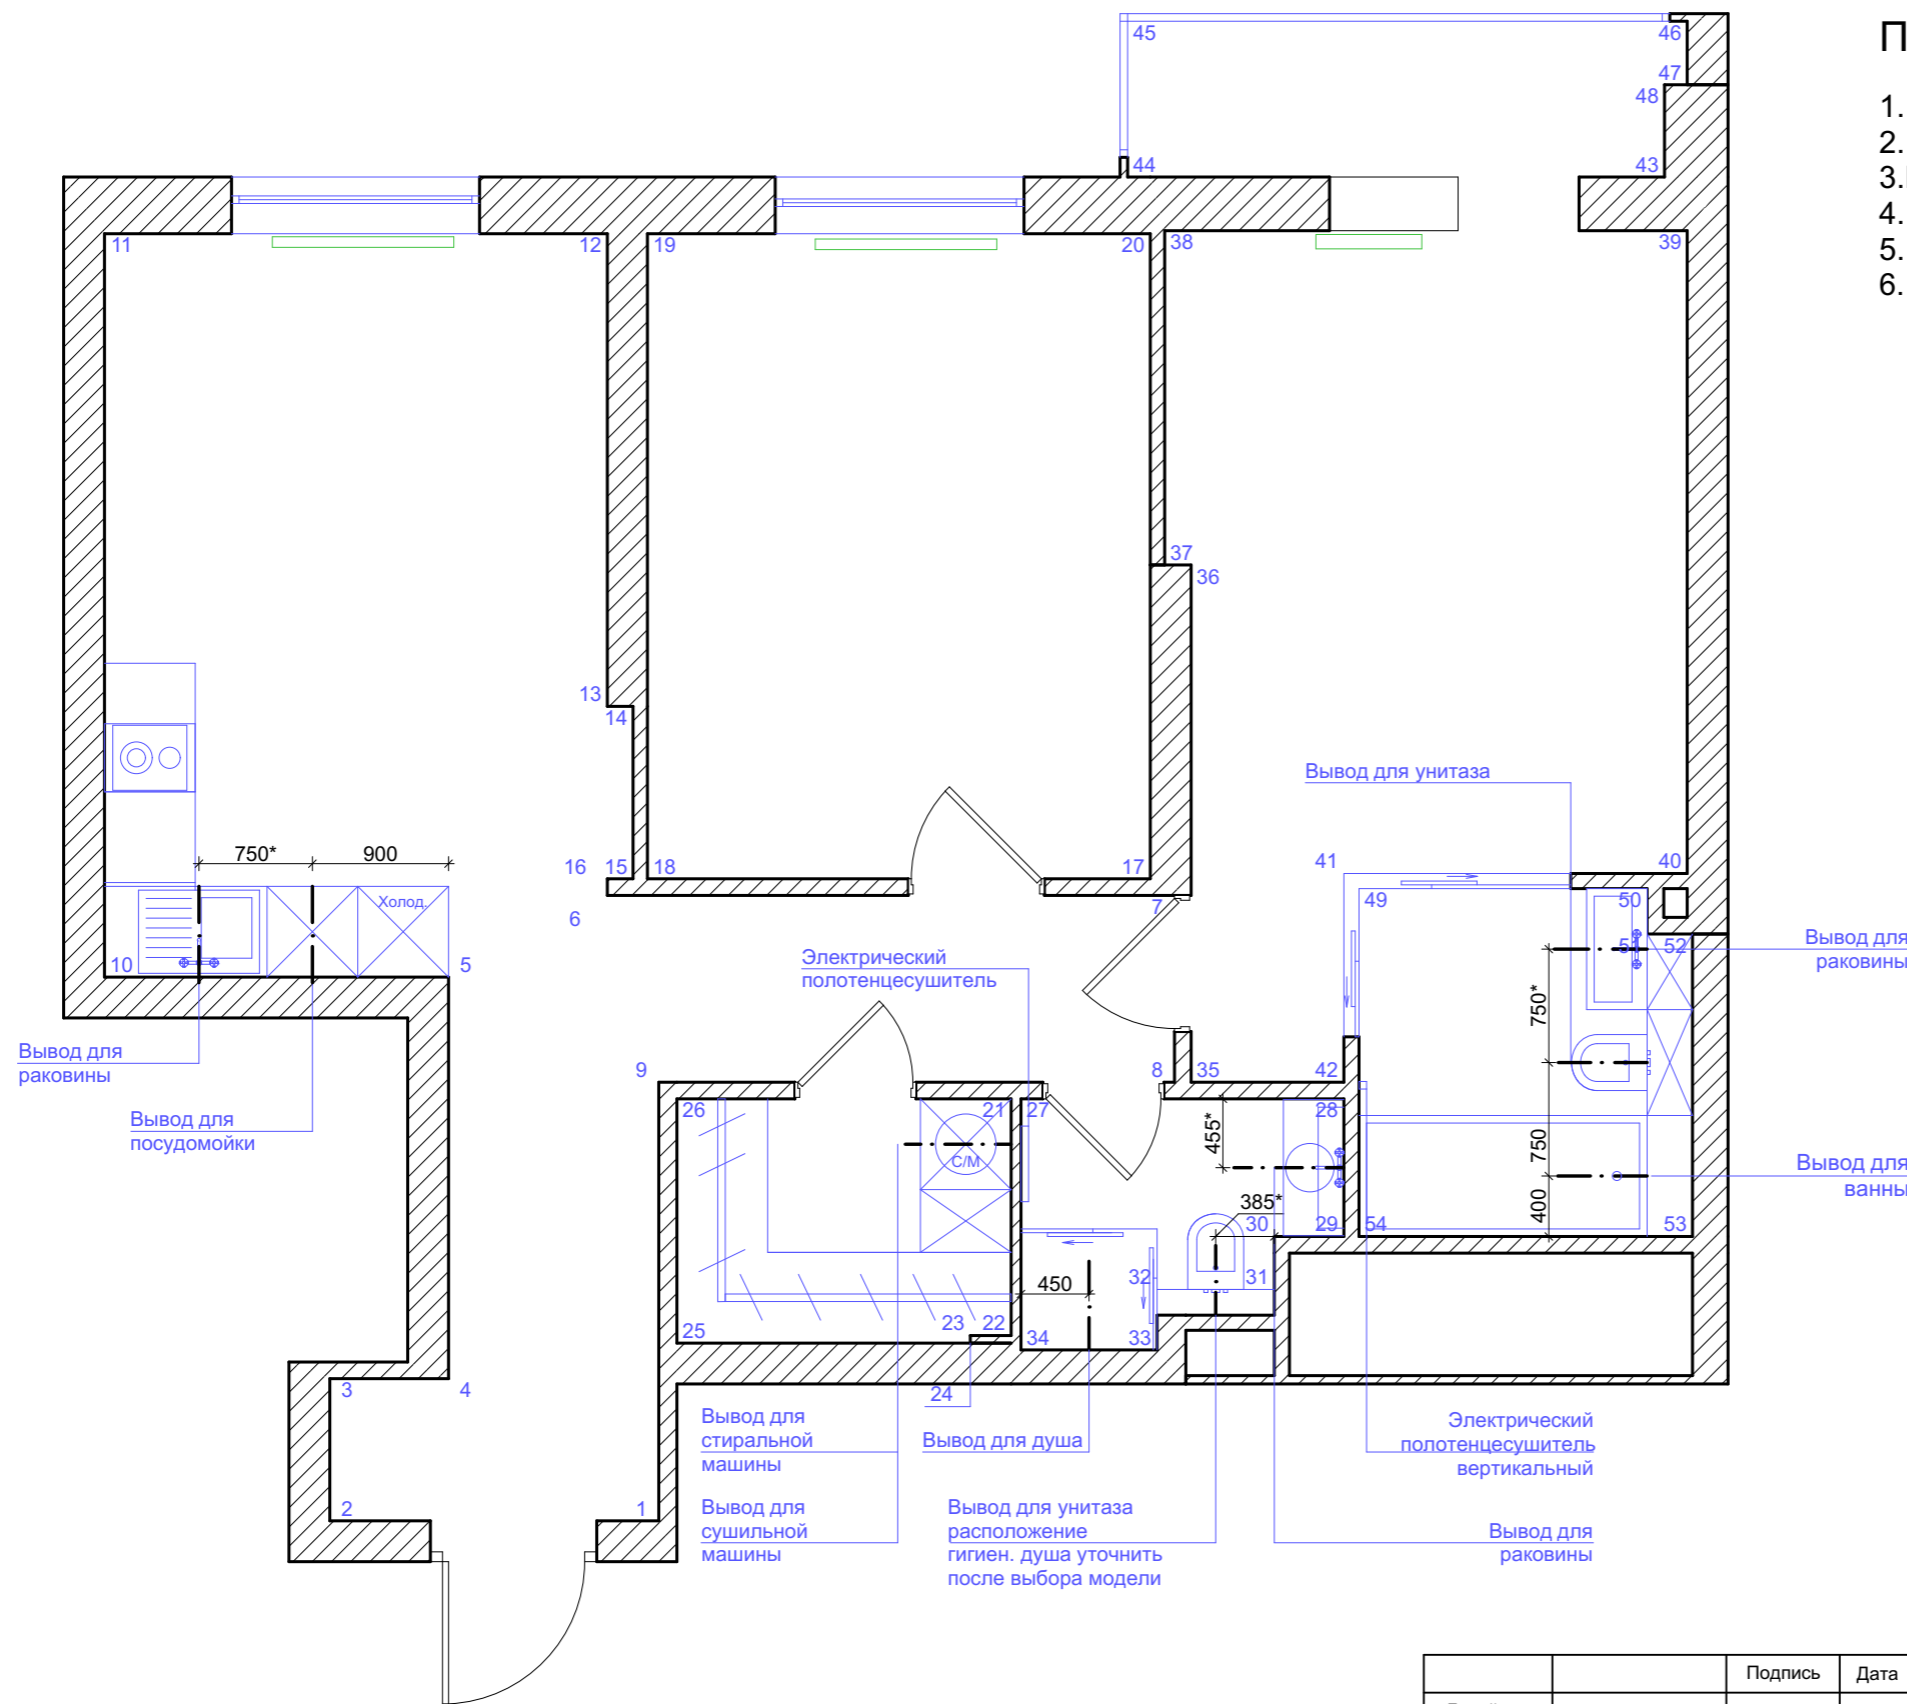

План видов и привязки сантехнического оборудования

Примечание :

1. Лист смотреть совместно с 3D
2. Размеры даны без учета отделочных слоев.
3. Габариты мебели уточнить после чистовой отделки стен.
4. Размеры со знаком (*) уточнить по месту.
5. Предусмотреть фильтр, расположение уточнить по месту.
6. Предусмотреть бойлер, расположение требует уточнения.

		Подпись	Дата	Дизайн-проект интерьера квартиры по адресу : г. Москва					
Дизайнер			2021 г.						
Выполнил			2021 г.						
Заказчик			2021 г.	План видов и привязки сантехнического оборудования					
							Стадия	Лист	Масштаб
							ДП	5	М 1:50
				AMK Design