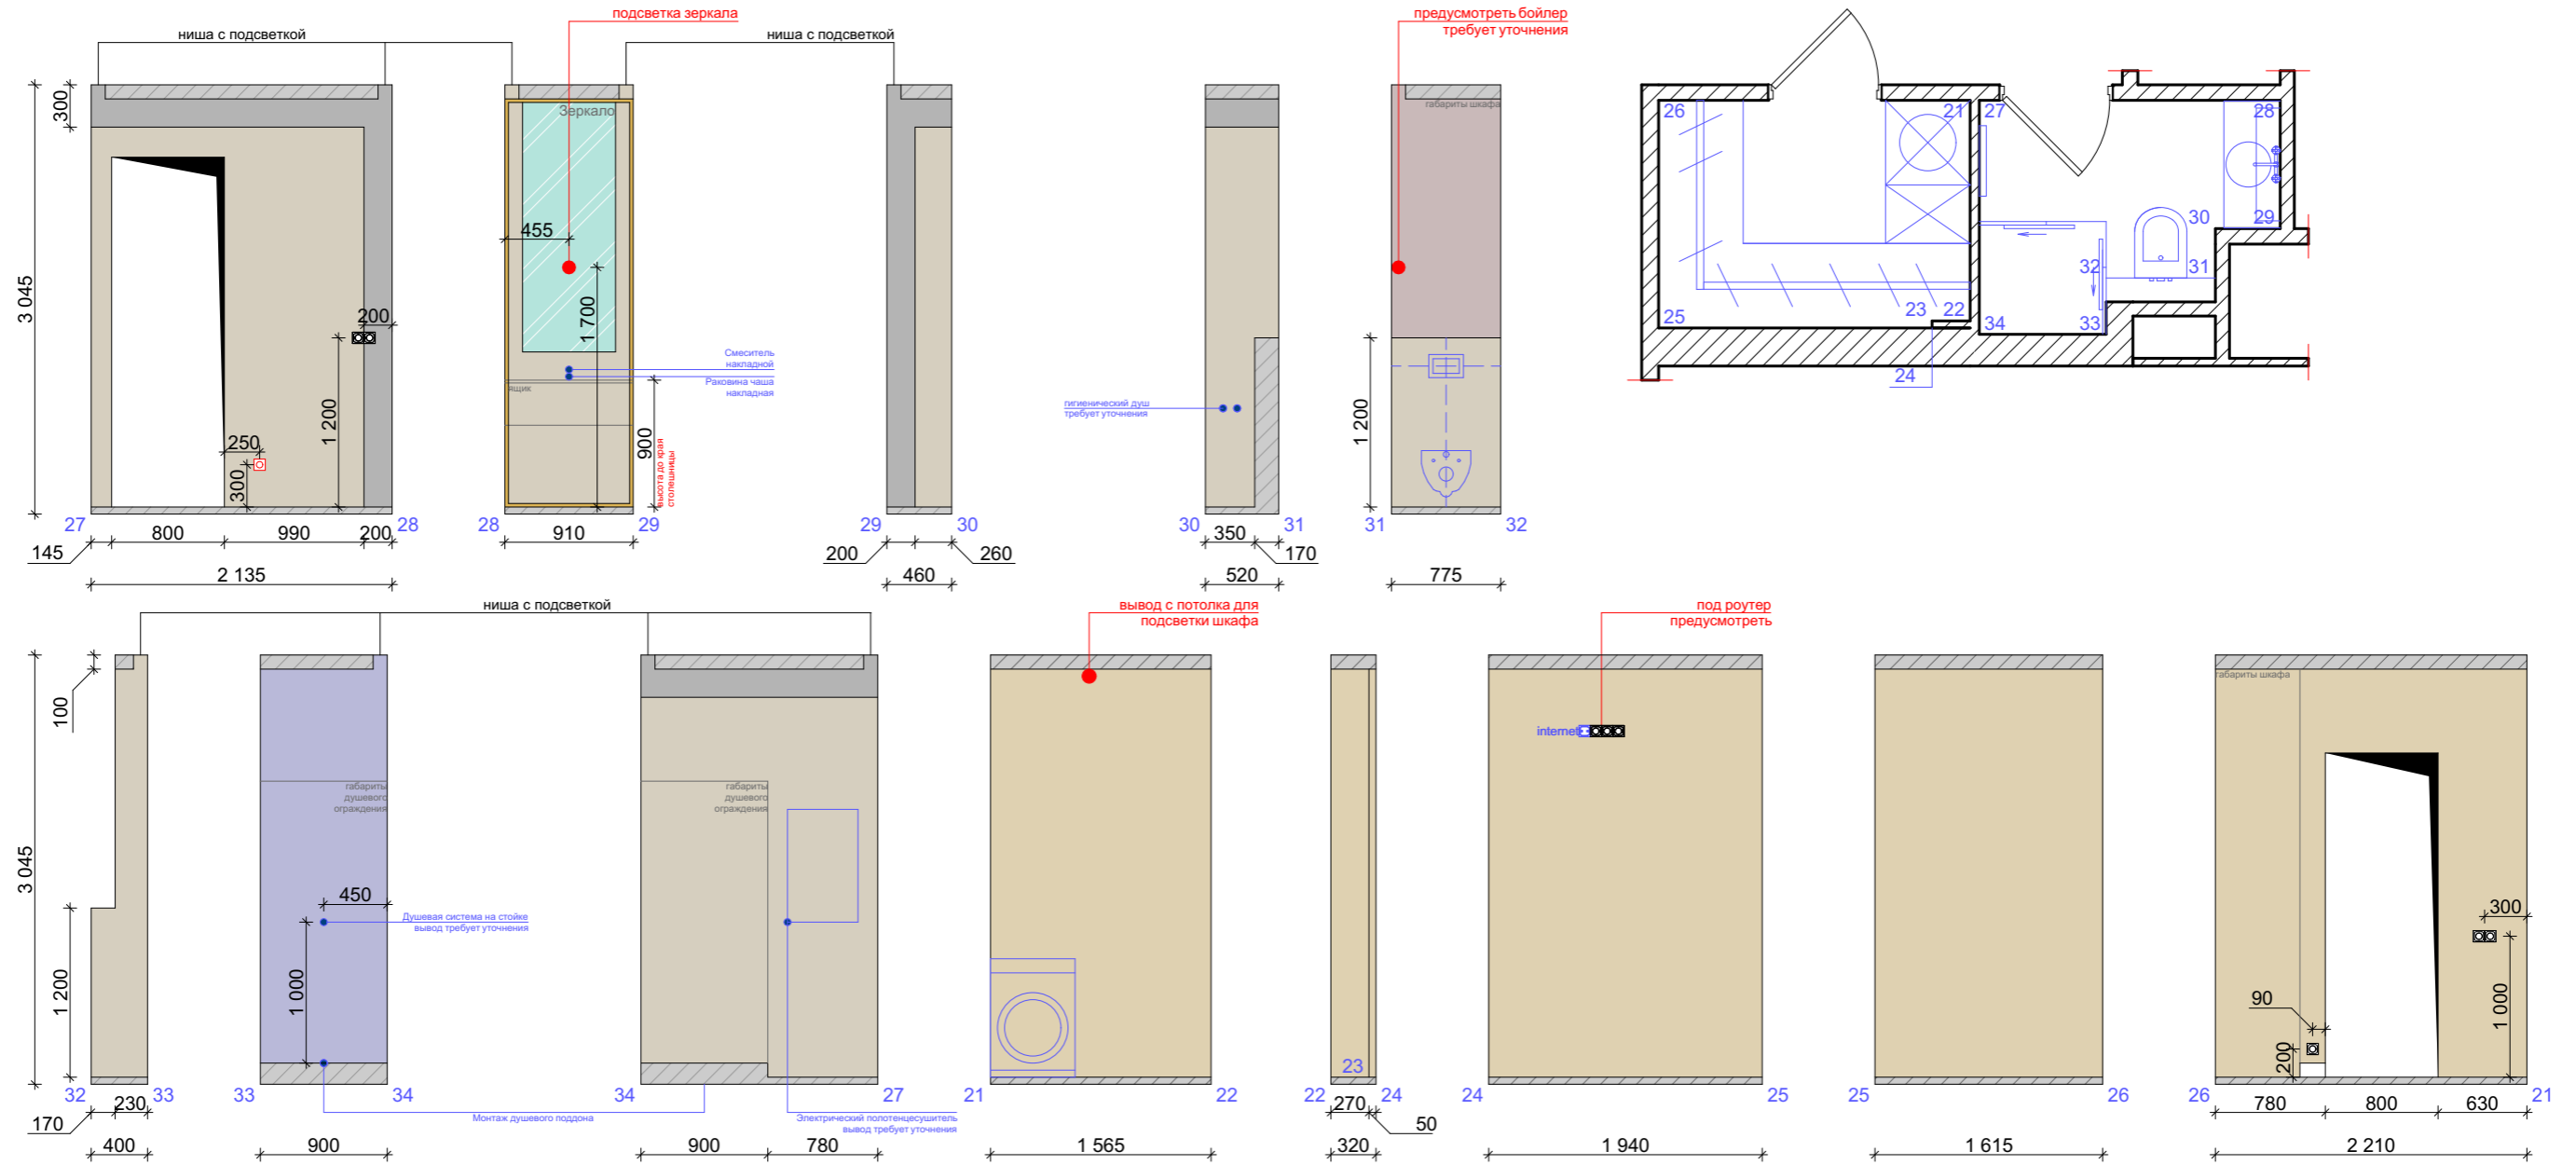

Развертки стен гостевого санузла и гардеробной

Условные обозначения:

- стеклохолст под покраску
  S = 1,32 м²
- керамогранит фоновый
  S = 14,03 м²
- керамогранит темный
  S = 1,32 м²
- керамогранит с рисунком
  S = 2,53 м²
- розетка одинарная
- регулятор теплого пола

- стеклохолст под покраску (зона гардеробной)
  S = 20,32 м²

Примечание :

1. Лист смотреть совместно с 3D
2. Материалы посчитаны без учета запаса.
3. Размеры/отметки со знаком (*) уточнить по факту.

		Подпись	Дата	Дизайн-проект интерьера квартиры по адресу : г. Москва					
Дизайнер			2021 г.						
Выполнил			2021 г.						
Заказчик			2021 г.	Развертки стен гостевого санузла и гардеробной					
							Стадия	Лист	Масштаб
							ДП	17	М 1:50
							AMK Design