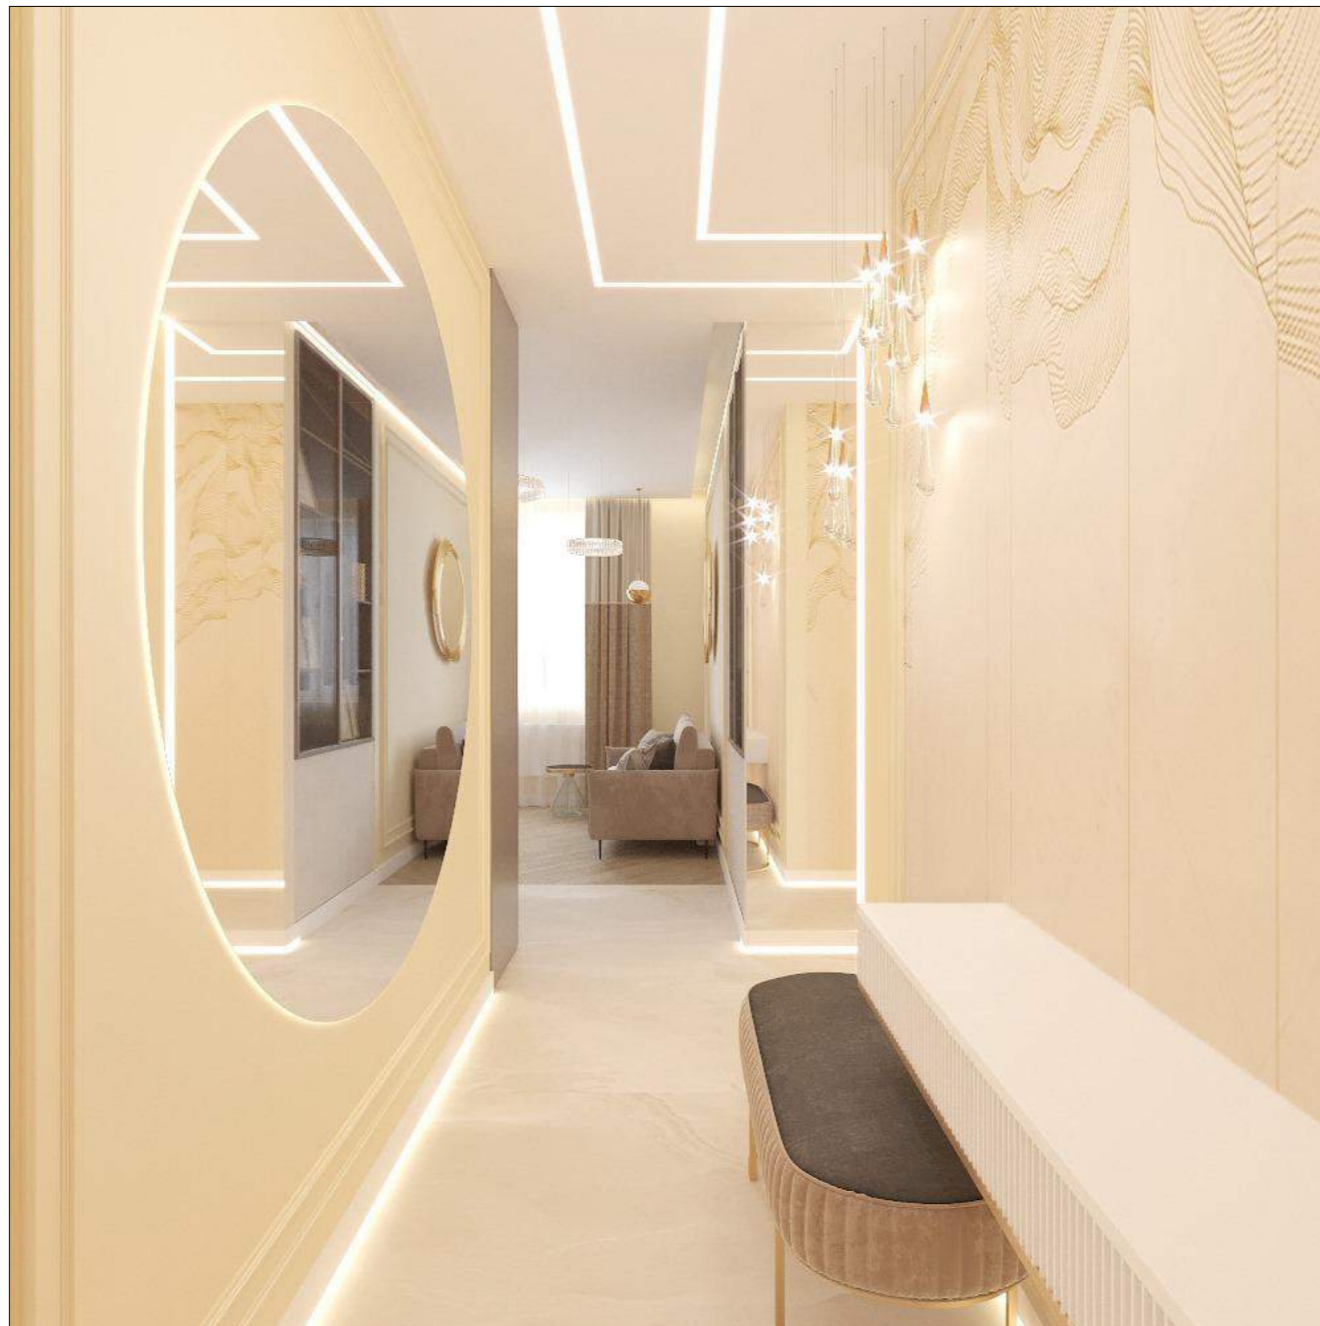

Визуализация холла лист 2

		Подпись	Дата	Дизайн-проект интерьера квартиры по адресу : г. Москва			
Дизайнер			2021 г.				
Выполнил			2021 г.				
Заказчик			2021 г.	Визуализация холла лист 2	Стадия	Лист	Масштаб
					ДП	19	М 1:50
					AMK Design