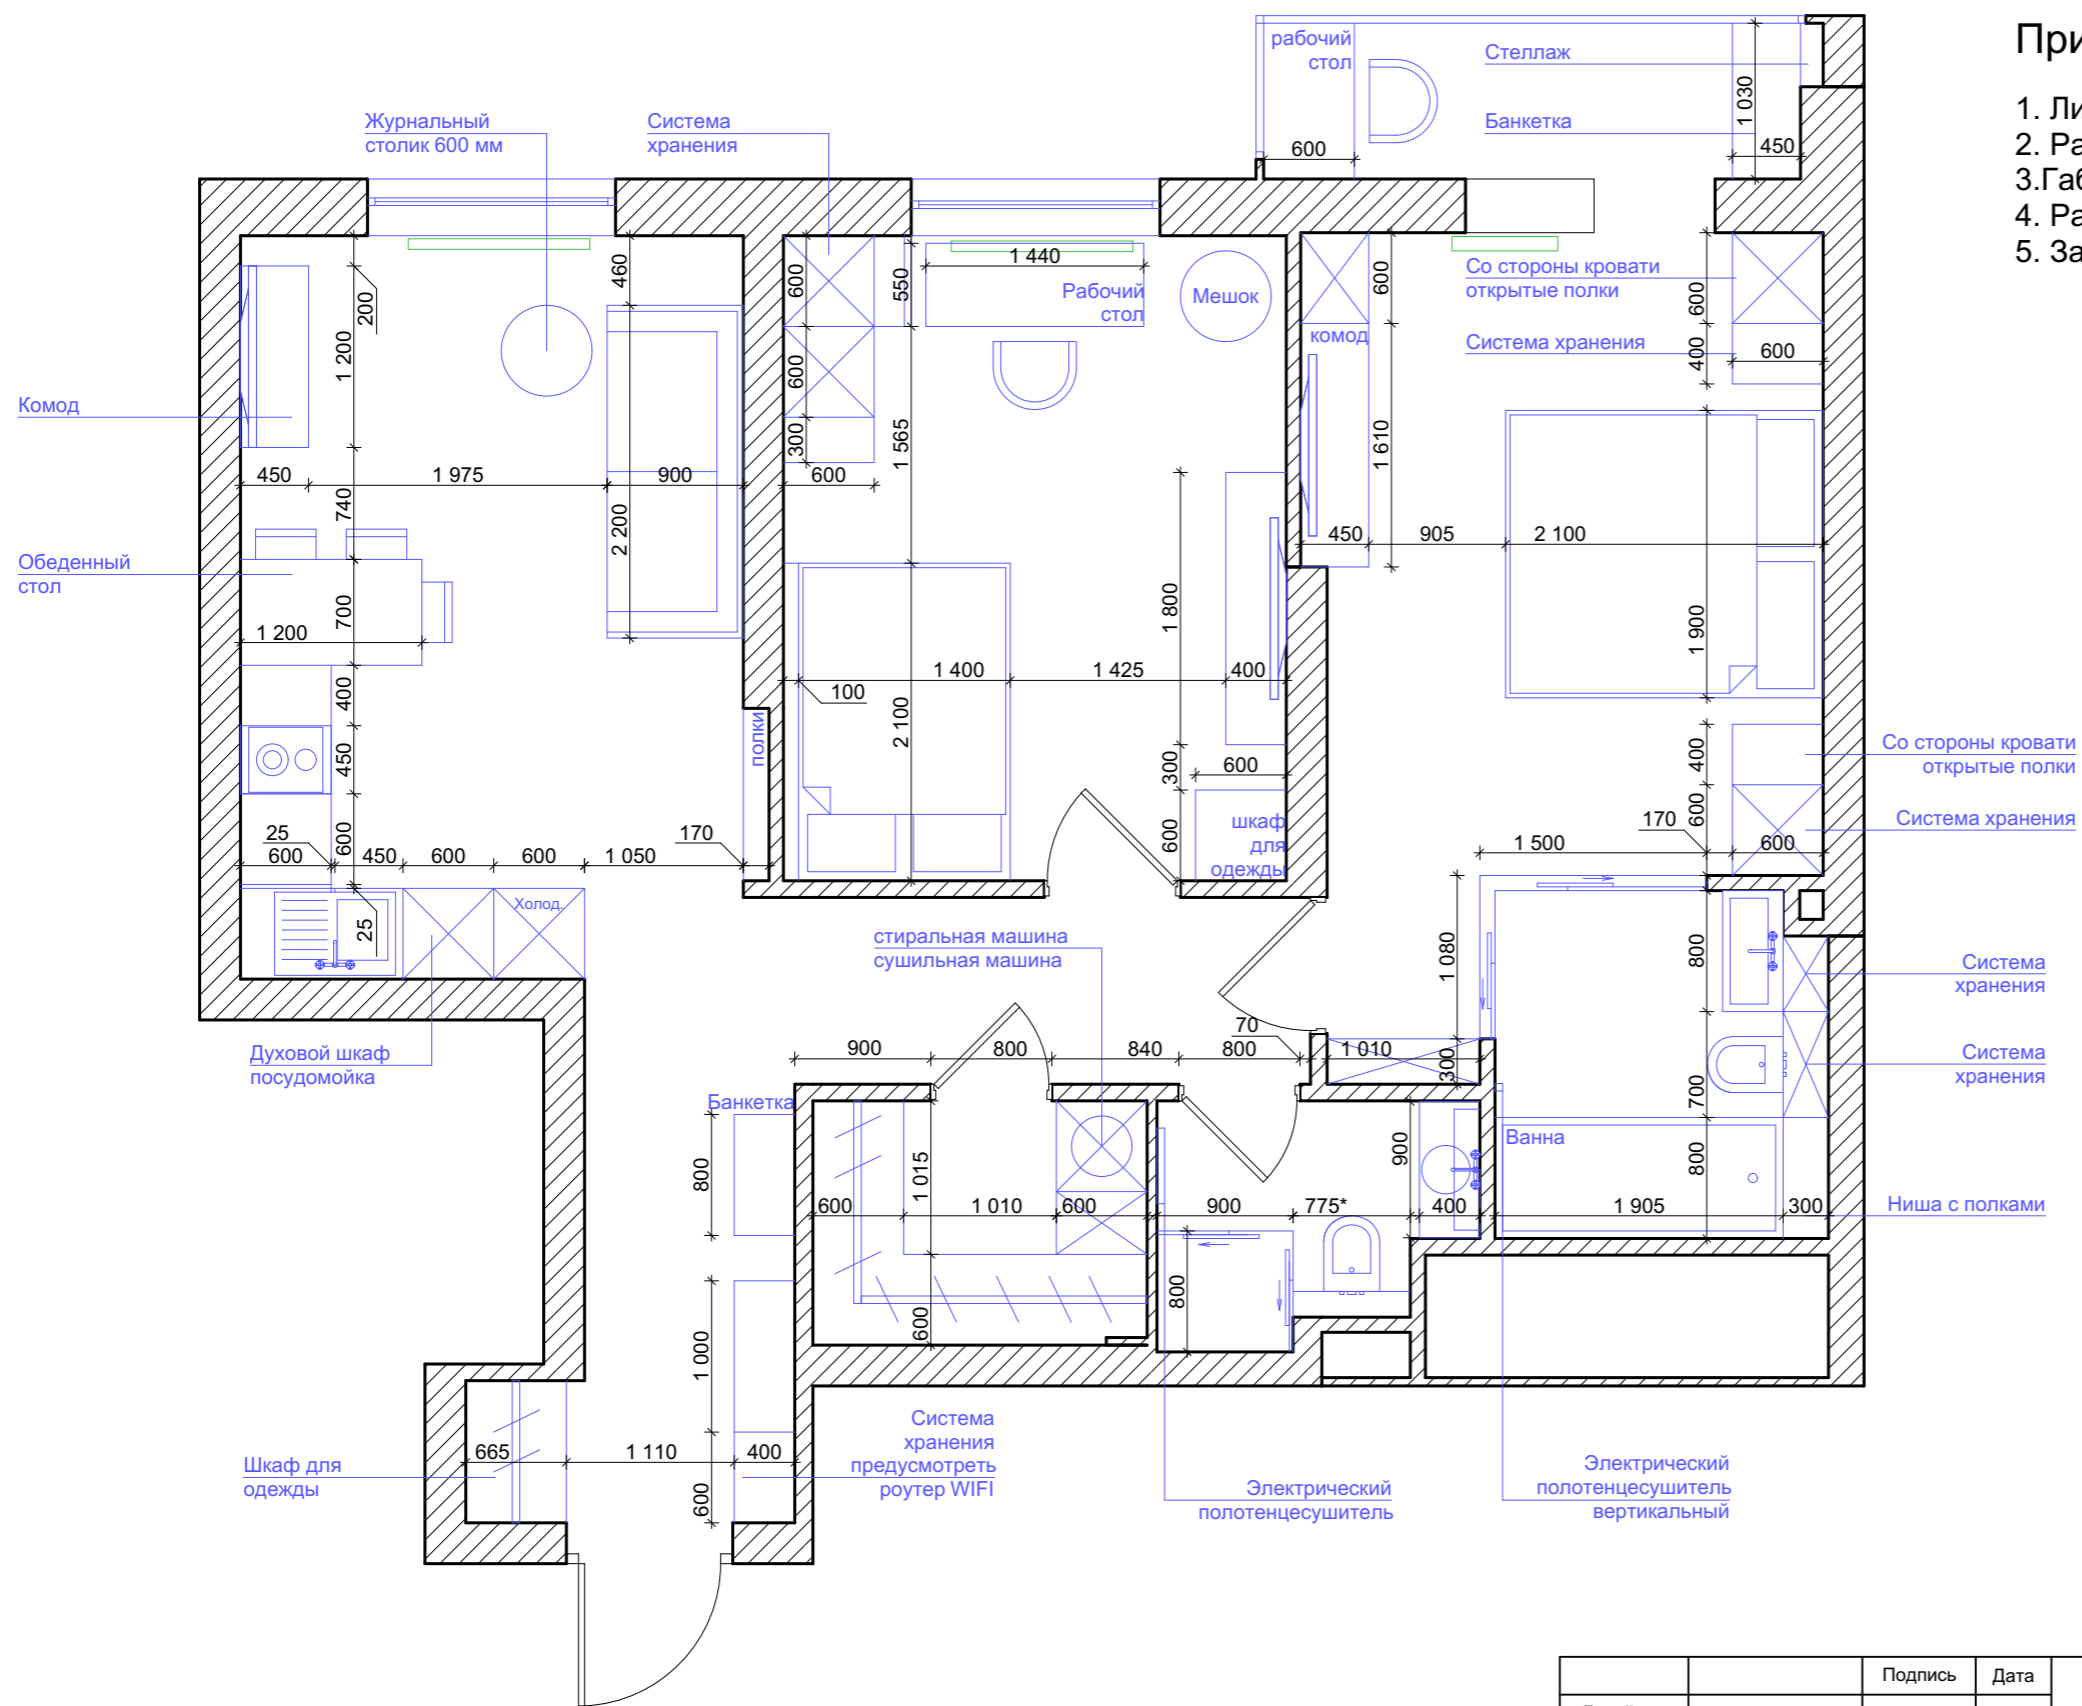

План расстановки мебели и оборудования

Примечание :

1. Лист смотреть совместно с 3D
2. Размеры даны без учета отделочных слоев.
3. Габариты мебели уточнить после чистовой отделки стен.
4. Размеры со знаком (*) уточнить по месту.
5. Замена радиаторов, уточнить данный вопрос по месту.

		Подпись	Дата	Дизайн-проект интерьера квартиры по адресу : г. Москва			
Дизайнер			2021 г.				
Выполнил			2021 г.	План расстановки мебели и оборудования	Стадия	Лист	Масштаб
Заказчик			2021 г.		ДП	4	М 1:50
					AMK Design