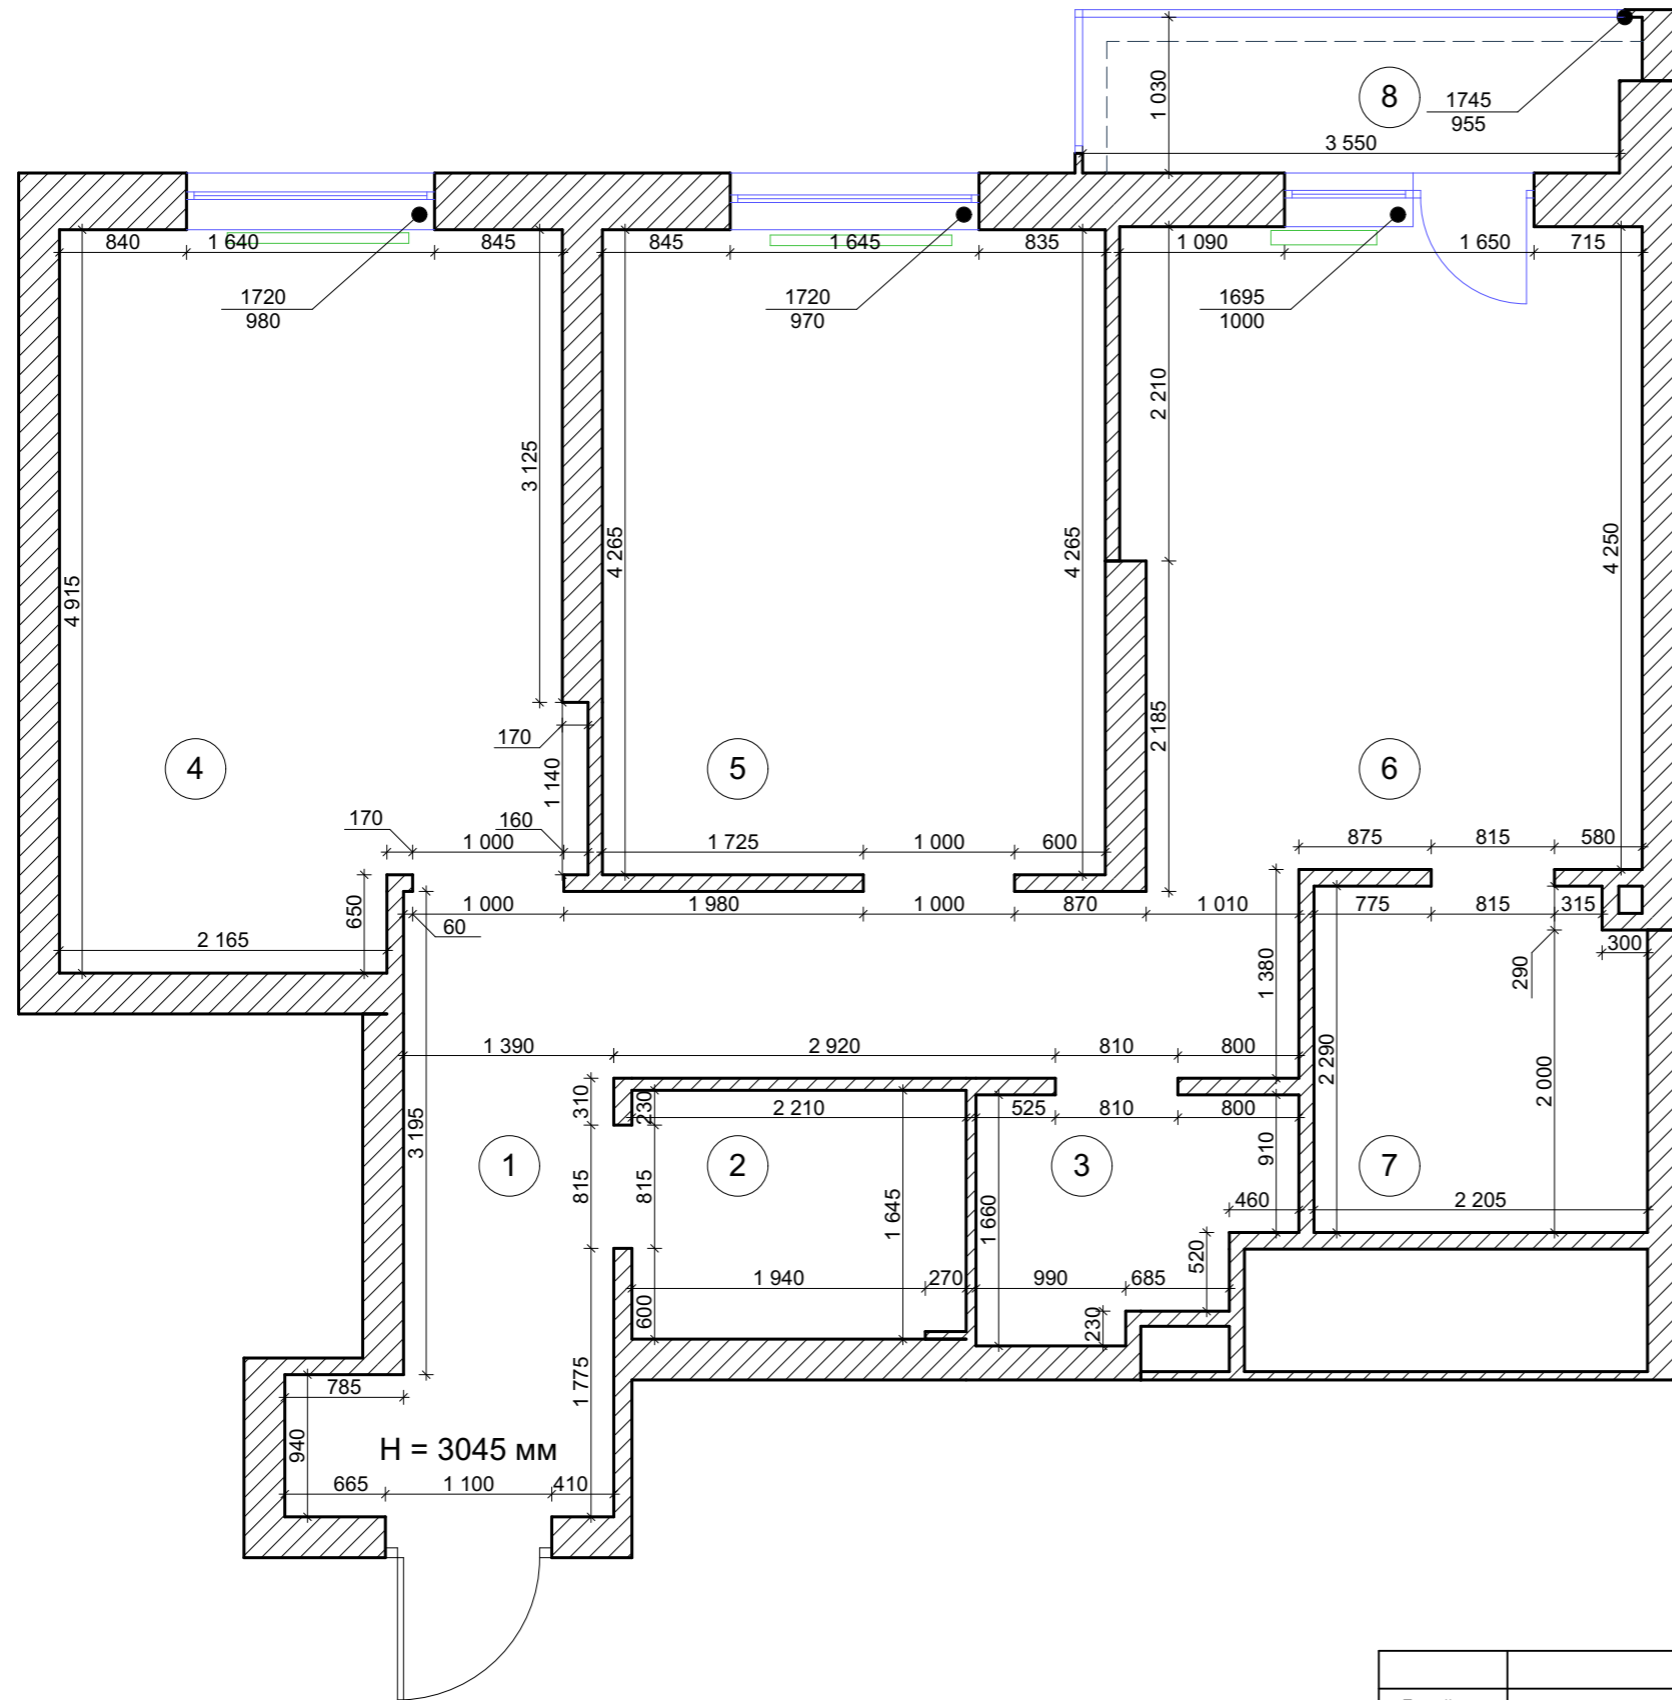

Дизайн - проект интерьера квартиры

AMK Design
Москва 2022 г.

Обмерочный план

Условные обозначения:

существующие
перегородки

Экспликация помещений

№	Наименование	Площадь м ²
1	Холл и коридор	12,23
2	Гардеробная	3,72
3	Санузел гостевой	3,15
4	Кухня-гостиная	15,89
5	Детская	14,24
6	Спальня	14,33
7	Ванная комната	5,05
8	Балкон	3,72
Общая площадь		72,33