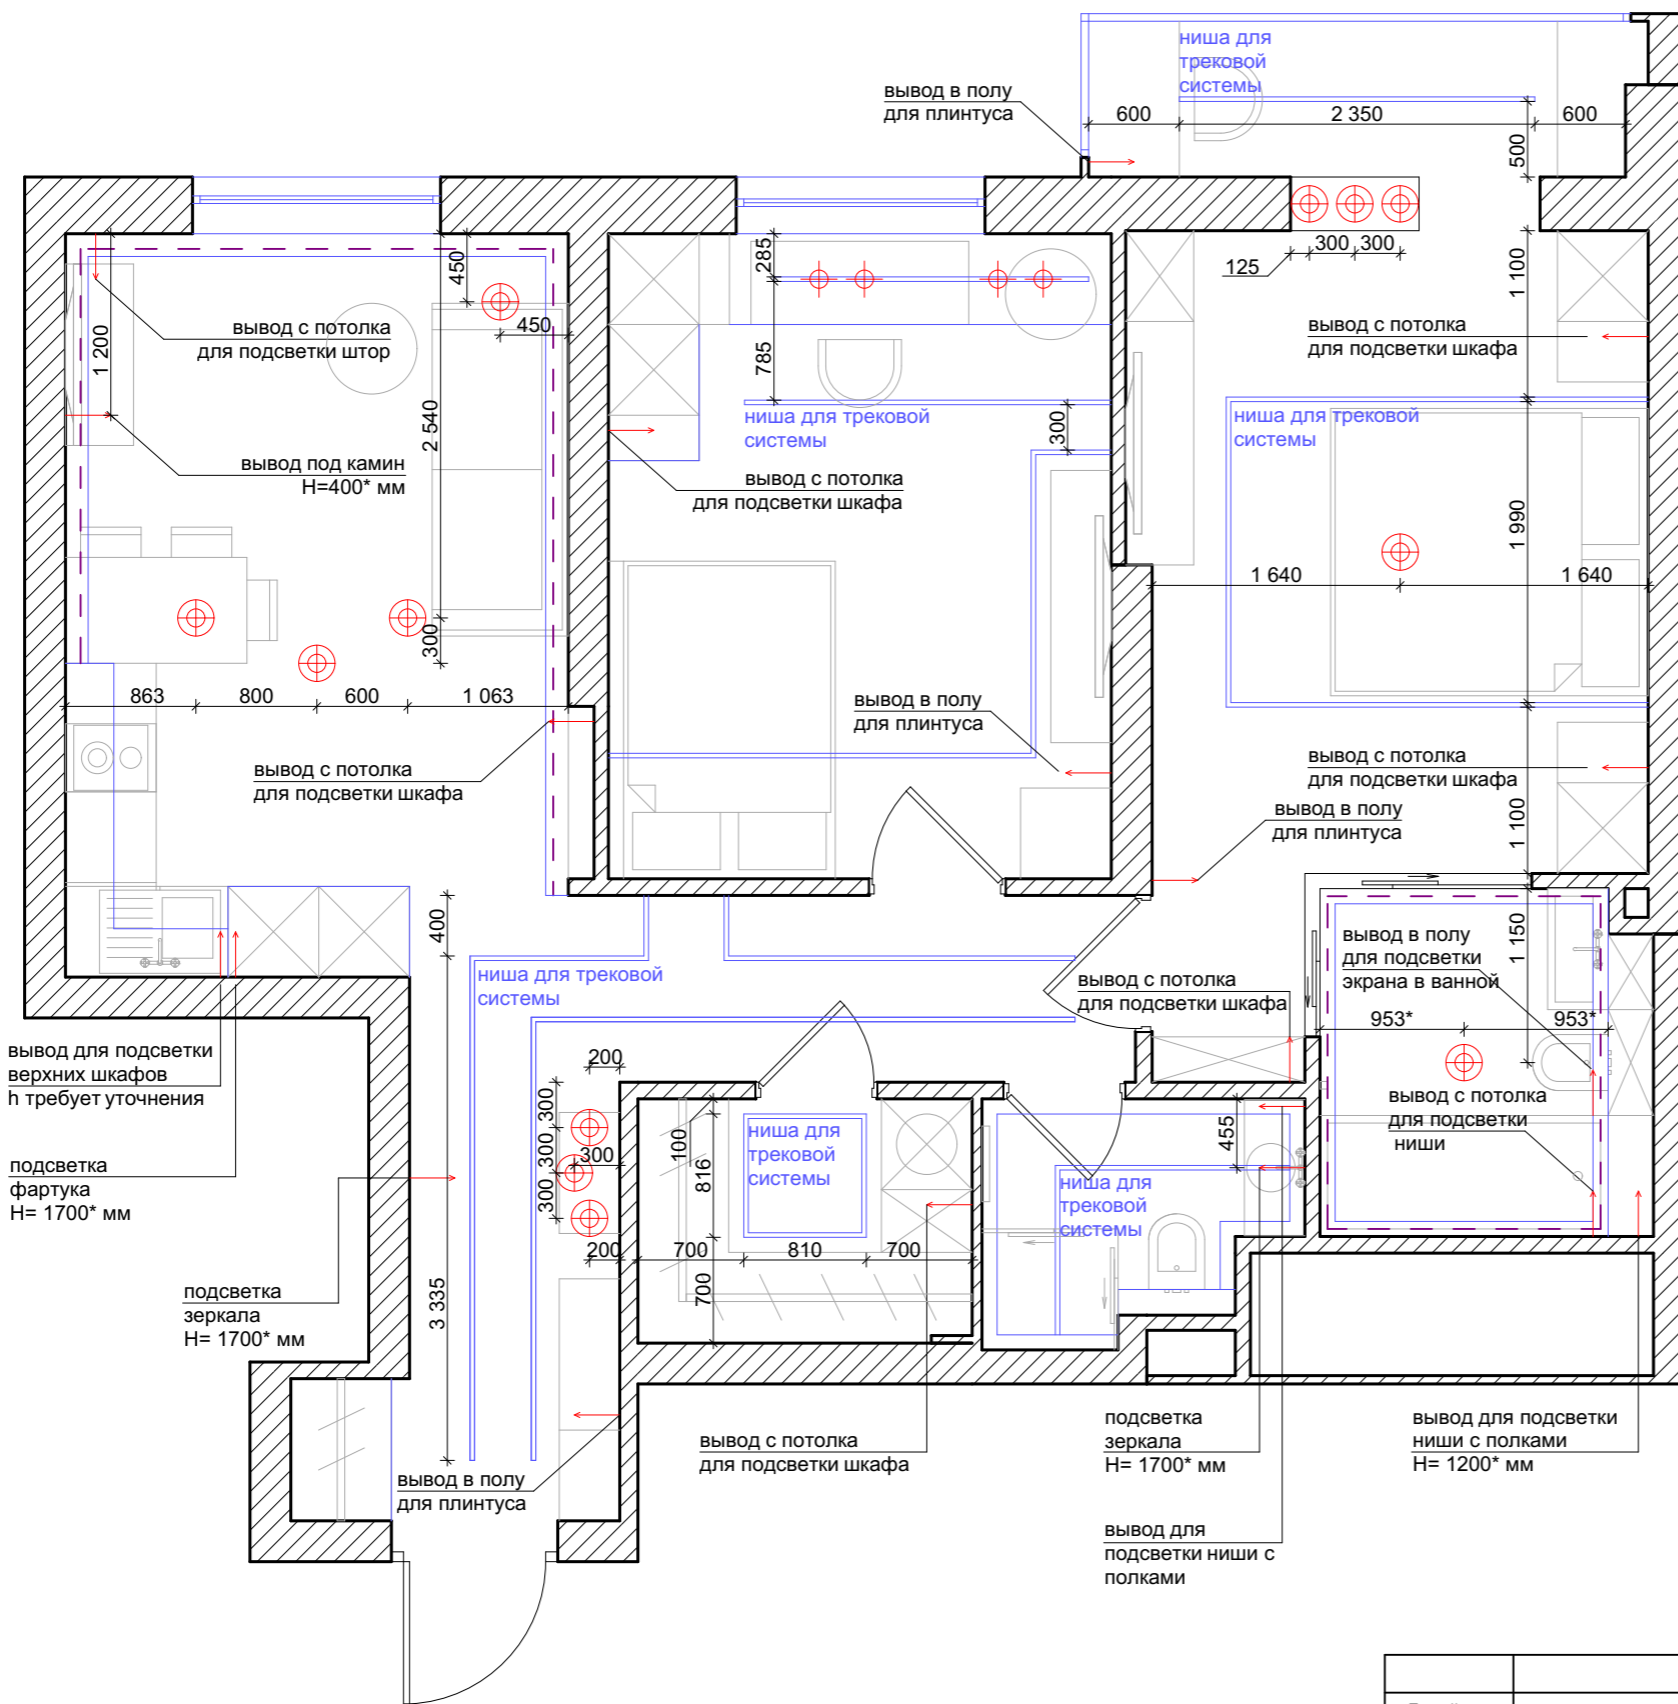

План теплых полов

Условные обозначения:

теплые полы
 $S = 7,51 \text{ м}^2$

регулятор теплого пола

Примечание :

1. Высоту установки регулятора теплого пола уточнить в зависимости от модели регулятора.

	Подпись	Дата	Дизайн-проект интерьера квартиры по адресу : г. Москва			
Дизайнер		2021 г.				
Выполнил		2021 г.				
Заказчик		2021 г.	План теплых полов	Стадия	Лист	Масштаб
				ДП	7	М 1:50
				AMK Design		

План расстановки светильников

Условные обозначения:

-  встраиваемый светильник
-  потолочный светильник
-  настенный светильник (бра)
-  светодиодная подсветка
-  вывод 220 V

Примечание :

1. Лист смотреть совместно с 3D
2. Все размеры указаны по оси приборов и другого электрооборудования.
3. Для электровыводов дать запас провода не менее 500 мм.
4. Размеры со знаком (*) уточнить по факту.
5. Расположение трековых светильников уточнить после окончательного согласования модели.