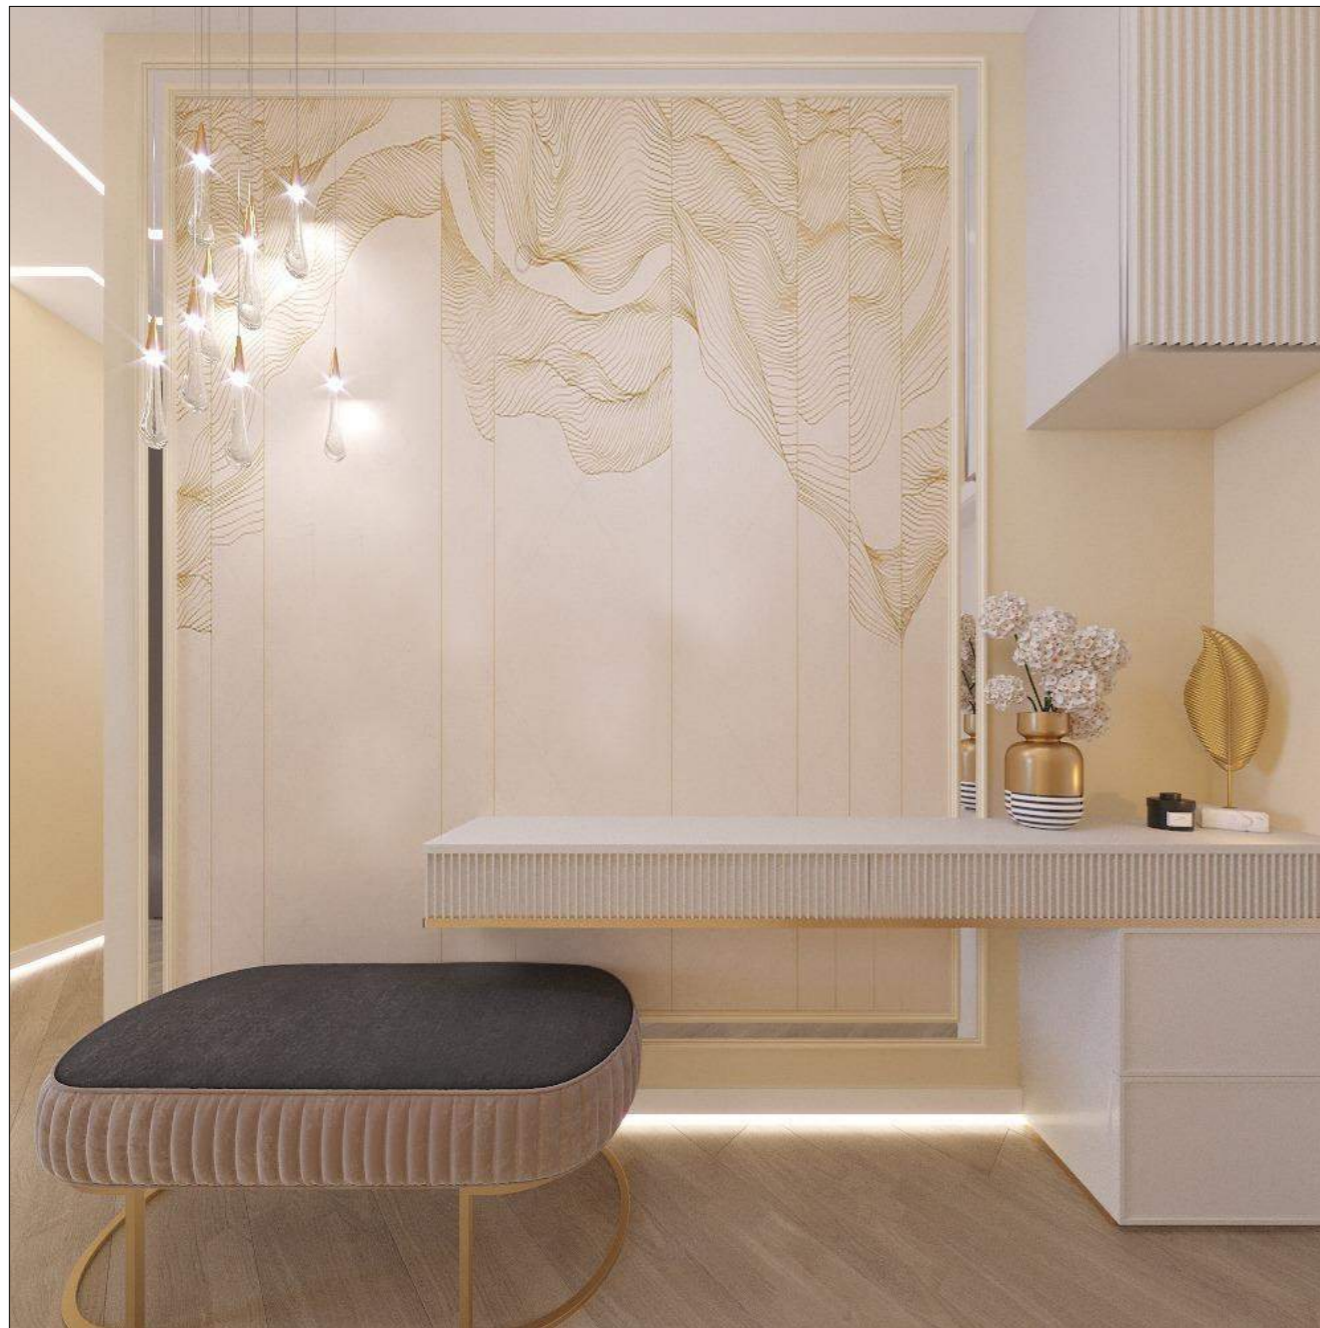

Визуализация холла лист 1

		Подпись	Дата	Дизайн-проект интерьера квартиры по адресу : г. Москва			
Дизайнер			2021 г.				
Выполнил			2021 г.				
Заказчик			2021 г.				
				Визуализация холла лист 1	Стадия	Лист	Масштаб
					ДП	18	М 1:50
					AMK Design