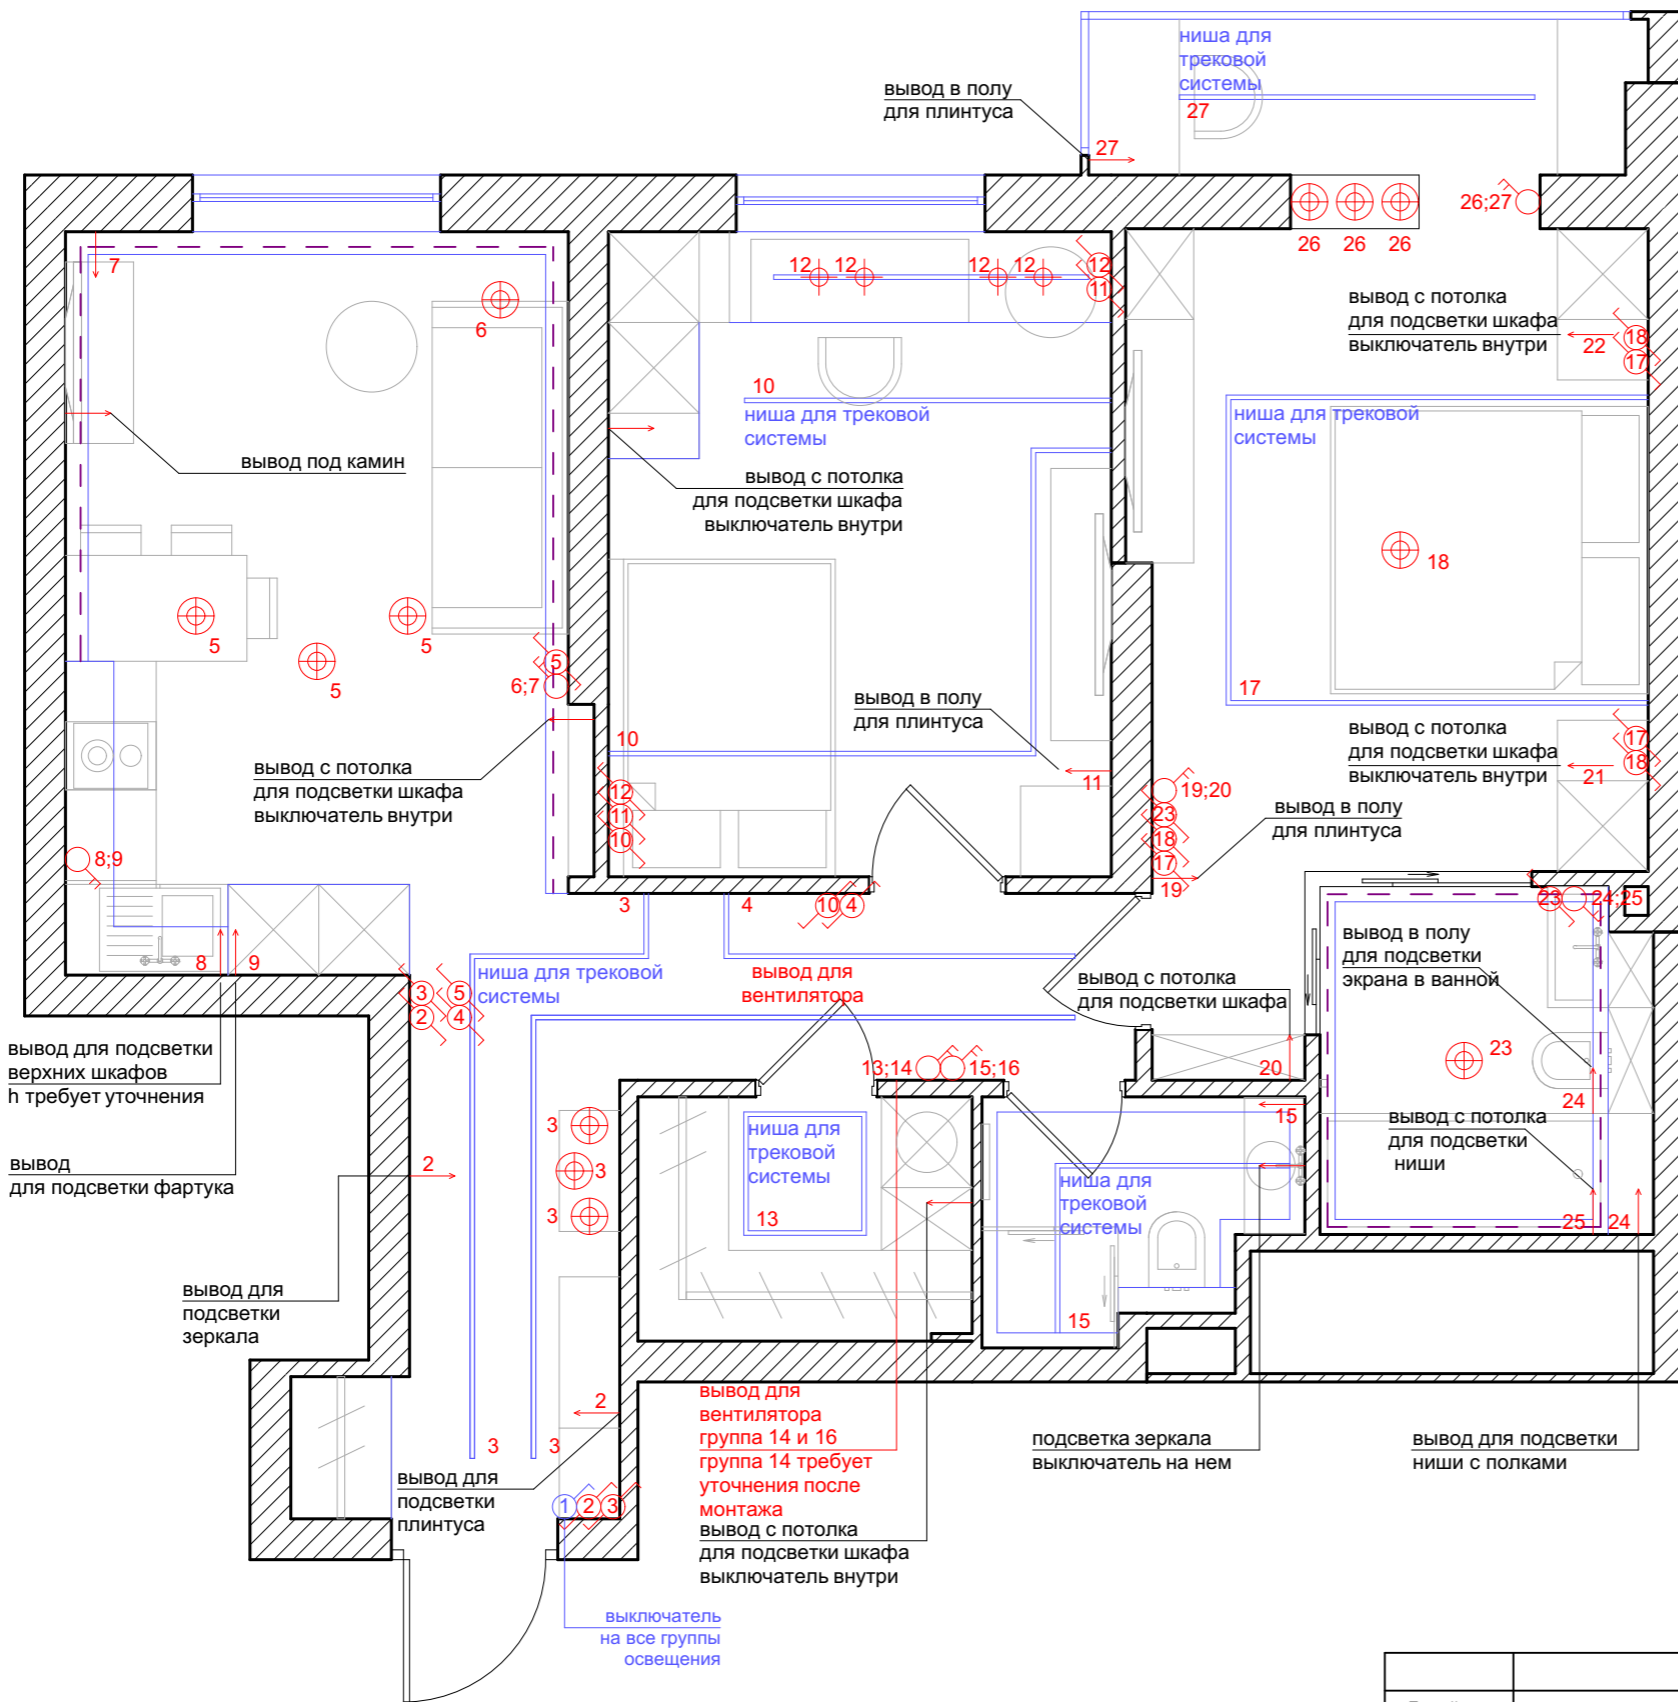

План расстановки светильников

Условные обозначения:

-  встраиваемый светильник
-  потолочный светильник
-  настенный светильник (бра)
-  светодиодная подсветка
-  вывод 220 V

Примечание :

1. Лист смотреть совместно с 3D
2. Все размеры указаны по оси приборов и другого электрооборудования.
3. Для электровыводов дать запас провода не менее 500 мм.
4. Размеры со знаком (*) уточнить по факту.
5. Расположение трековых светильников уточнить после окончательного согласования модели.

План светильников по группам

Условные обозначения:

-  встраиваемый светильник
-  потолочный светильник
-  настенный светильник (бра)
-  светодиодная подсветка
-  вывод 220 V
-  выключатель двойной на высоте 1000 мм от уровня чистого пола
-  переключатель на высоте 1000 мм от уровня чистого пола