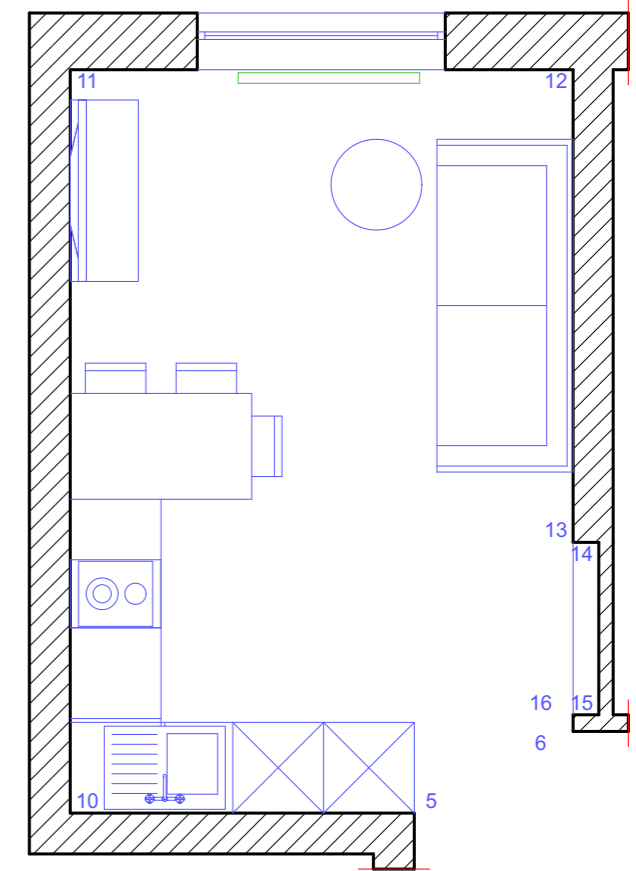

Развертки стен кухни-гостиной

Условные обозначения:

- стеклохолст под покраску
  S = 32,48 м²
- панно из керамогранита
  S = 4,14 м²
- розетка одинарная
- выключатель одинарный
- выключатель двойной
- регулятор теплого пола

Примечание :

1. Лист смотреть совместно с 3D
2. Материалы посчитаны без учета запаса.
3. Размеры/отметки со знаком (*) уточнить по факту.

		Подпись	Дата	Дизайн-проект интерьера квартиры по адресу : г. Москва			
Дизайнер			2021 г.				
Выполнил			2021 г.	Развертки стен кухни-гостиной	Стадия	Лист	Масштаб
Заказчик			2021 г.		ДП	13	М 1:50
					AMK Design