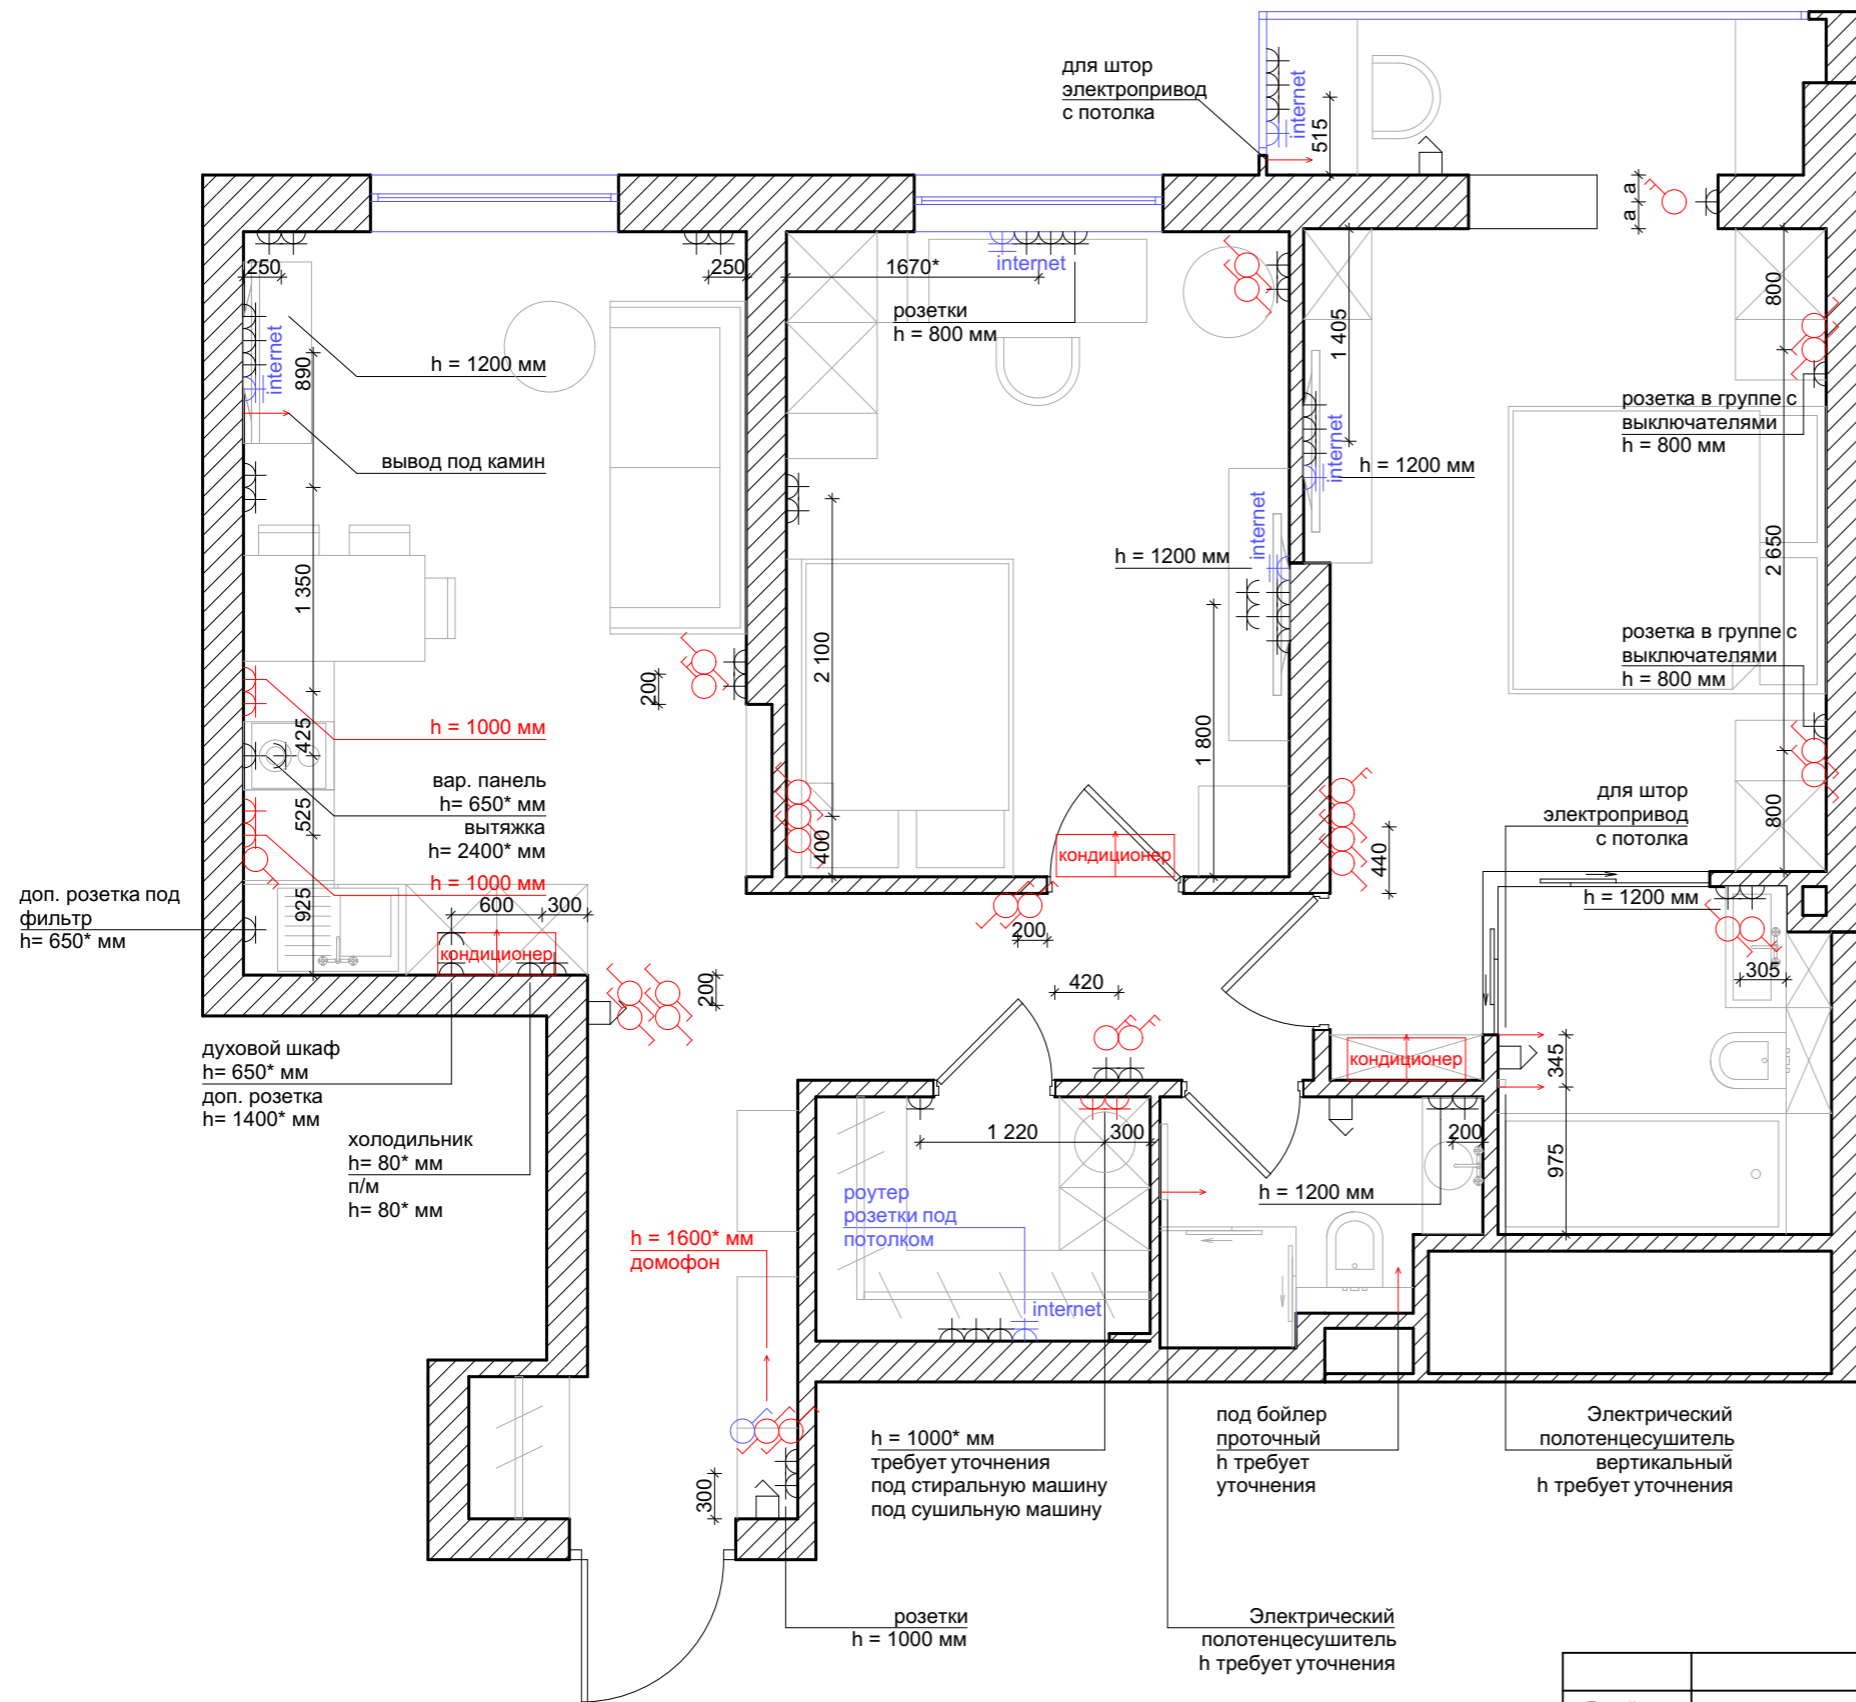

План электрики

Условные обозначения:

- розетка на высоте 200 мм от уровня чистого пола, если иная высота не указана
- регулятор теплого пола
- вывод 220 V
- переключатель на высоте 1000 мм от уровня чистого пола
- выключатель двойной на высоте 1000 мм от уровня чистого пола
- выключатель на высоте 1000 мм от уровня чистого пола
- переключатель на высоте 1000 мм от уровня чистого пола

Примечание :

1. Все размеры указаны от центра светильников, электрооборудования.
2. Расположение кондиционера и бризера уточнить после выбора оборудования и согласования с монтажной организацией.
3. Расположение телевизионных розеток уточнить в зависимости от TV блока.
4. Размеры со знаком (*) уточнить по факту.
5. Предусмотреть запас провода.
6. При разводке электрики смотреть развертки.
7. Уточнить расположение бойлера.
8. Вывод под вентилятор требует уточнения.
9. Расположение фильтров для воды требует уточнения.

		Подпись	Дата	Дизайн-проект интерьера квартиры по адресу : г. Москва					
Дизайнер			2021 г.						
Выполнил			2021 г.						
Заказчик			2021 г.	План электрики					
							Стадия	Лист	Масштаб
							ДП	11	М 1:50
				AMK Design