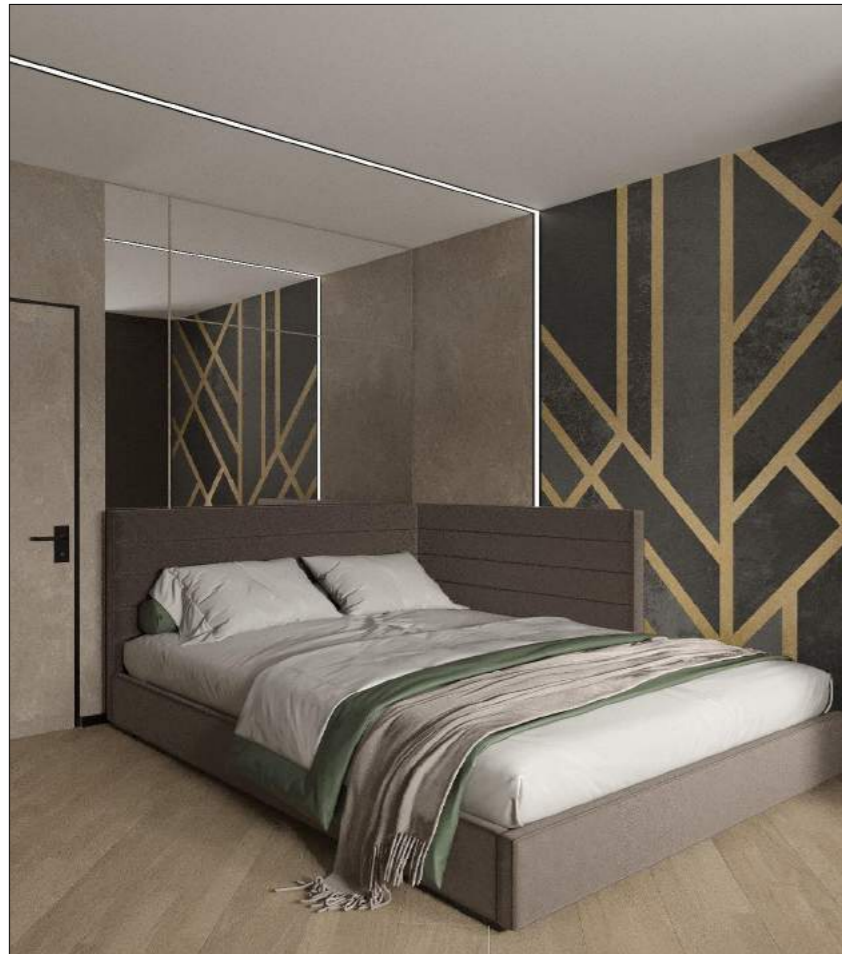

Визуализация детской

		Подпись	Дата	Дизайн-проект интерьера квартиры по адресу : г. Москва			
Дизайнер			2021 г.				
Выполнил			2021 г.				
Заказчик			2021 г.	Визуализация детской	Стадия	Лист	Масштаб
					ДП	21	М 1:50
					AMK Design