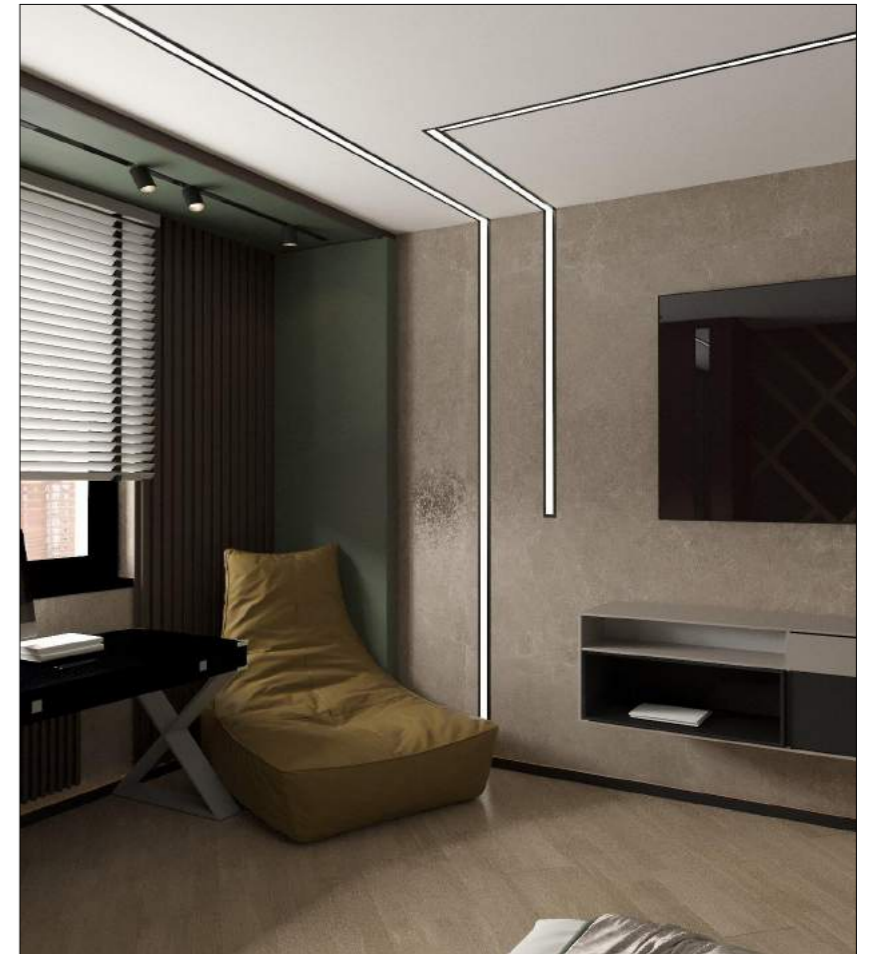

Визуализация детской

		Подпись	Дата	Дизайн-проект интерьера квартиры по адресу : г. Москва			
Дизайнер			2021 г.				
Выполнил			2021 г.				
Заказчик			2021 г.	Визуализация детской	Стадия	Лист	Масштаб
					ДП	21	М 1:50
					AMK Design