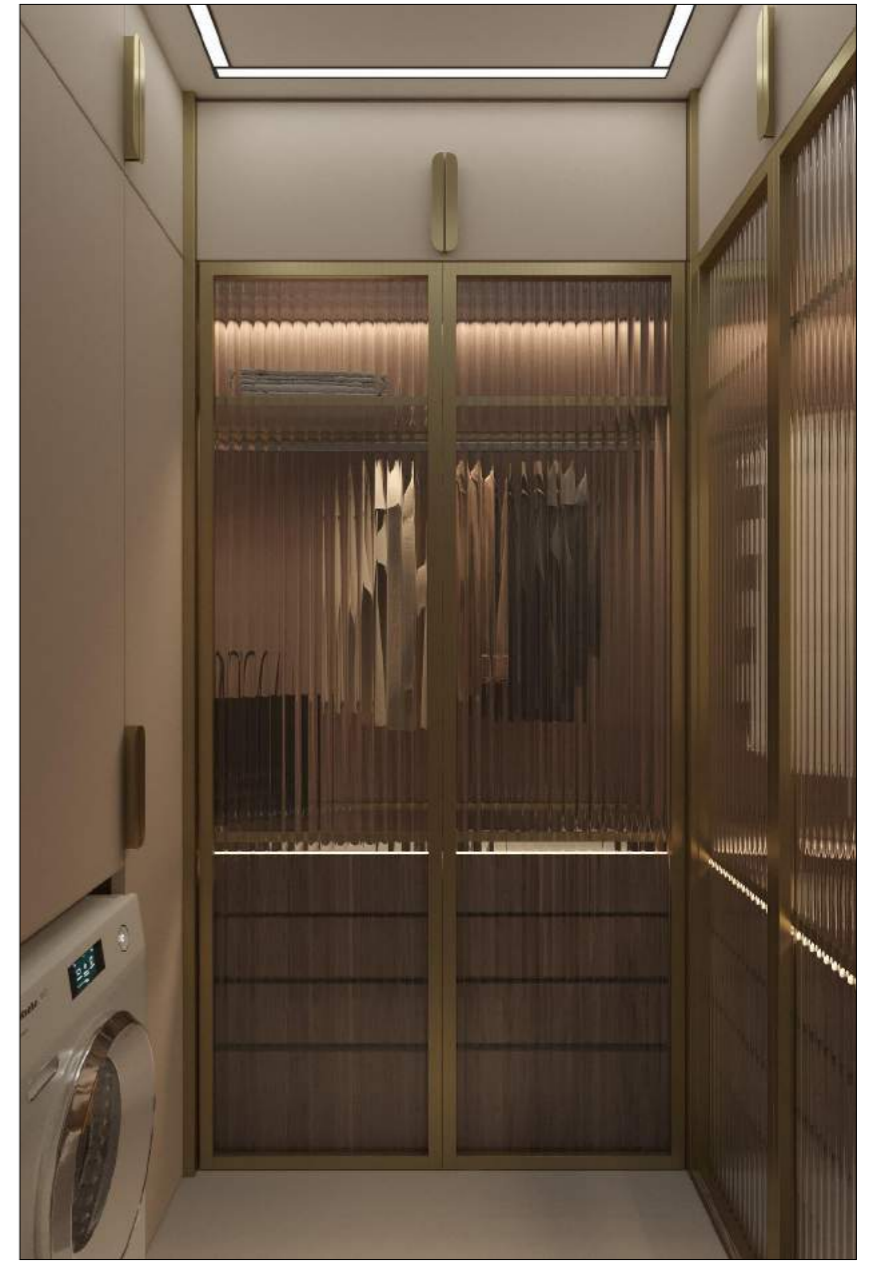

Визуализация гостевого санузла и гардеробной

		Подпись	Дата	Дизайн-проект интерьера квартиры по адресу : г. Москва			
Дизайнер			2021 г.				
Выполнил			2021 г.				
Заказчик			2021 г.	Визуализация гостевого санузла и гардеробной	Стадия	Лист	Масштаб
					ДП	22	М 1:50
					AMK Design