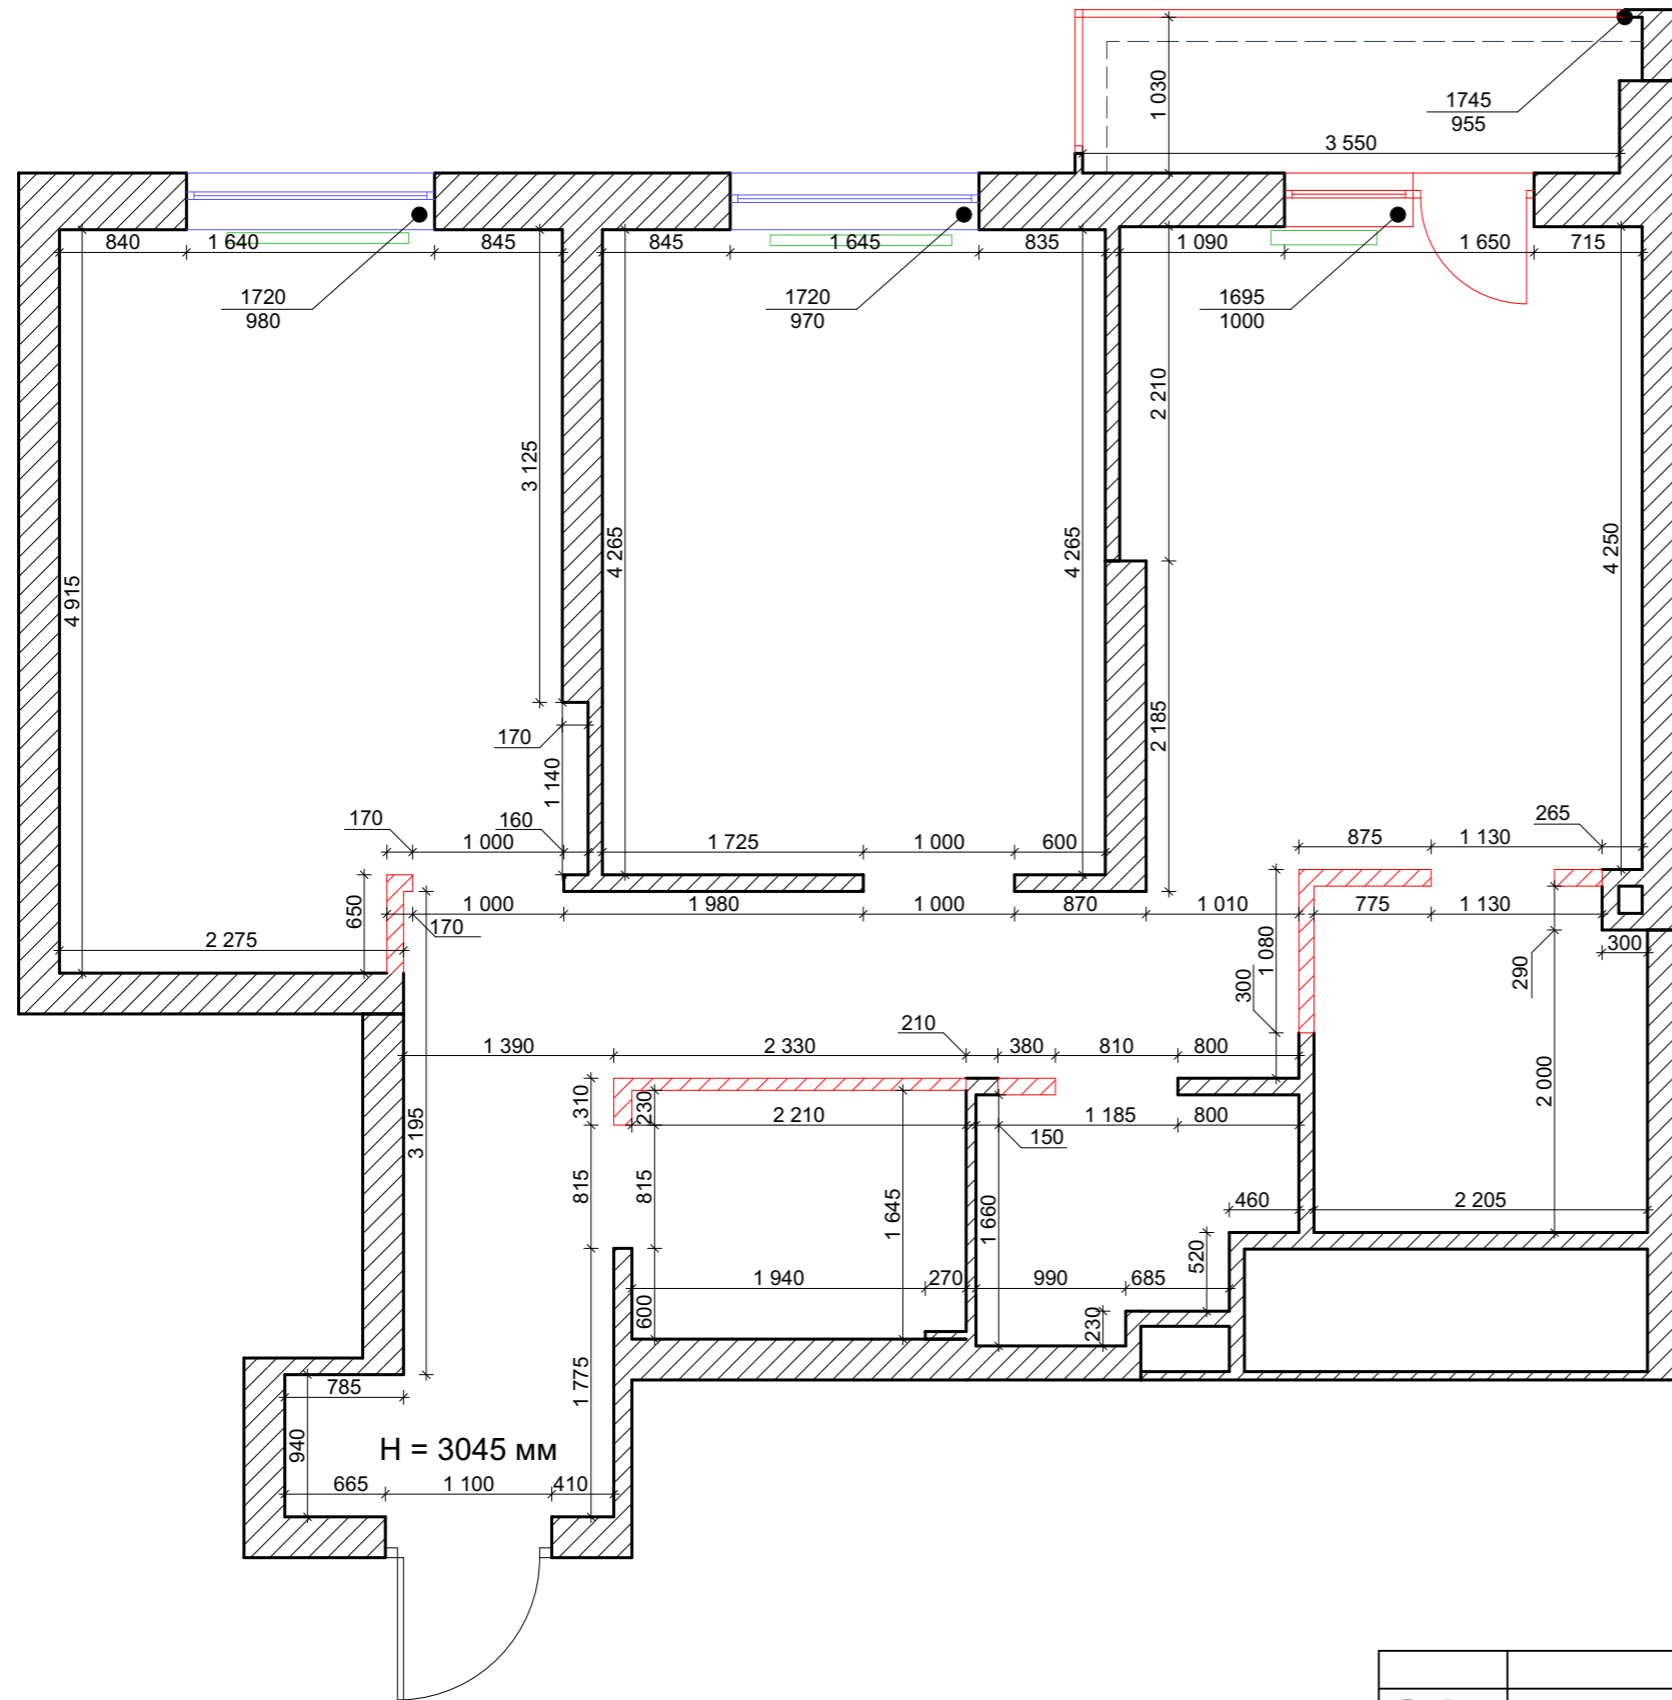

План демонтажа перегородок

Условные обозначения:

стены подлежащие демонтажу

Примечание :

1. Все размеры указаны в миллиметрах.
2. Замена радиаторов, уточнить данный вопрос по месту.

		Подпись	Дата	Дизайн-проект интерьера квартиры по адресу : г. Москва					
Дизайнер			2021 г.						
Выполнил			2021 г.						
Заказчик			2021 г.	План демонтажа перегородок					
							Стадия	Лист	Масштаб
							ДП	2	М 1:50
				AMK Design