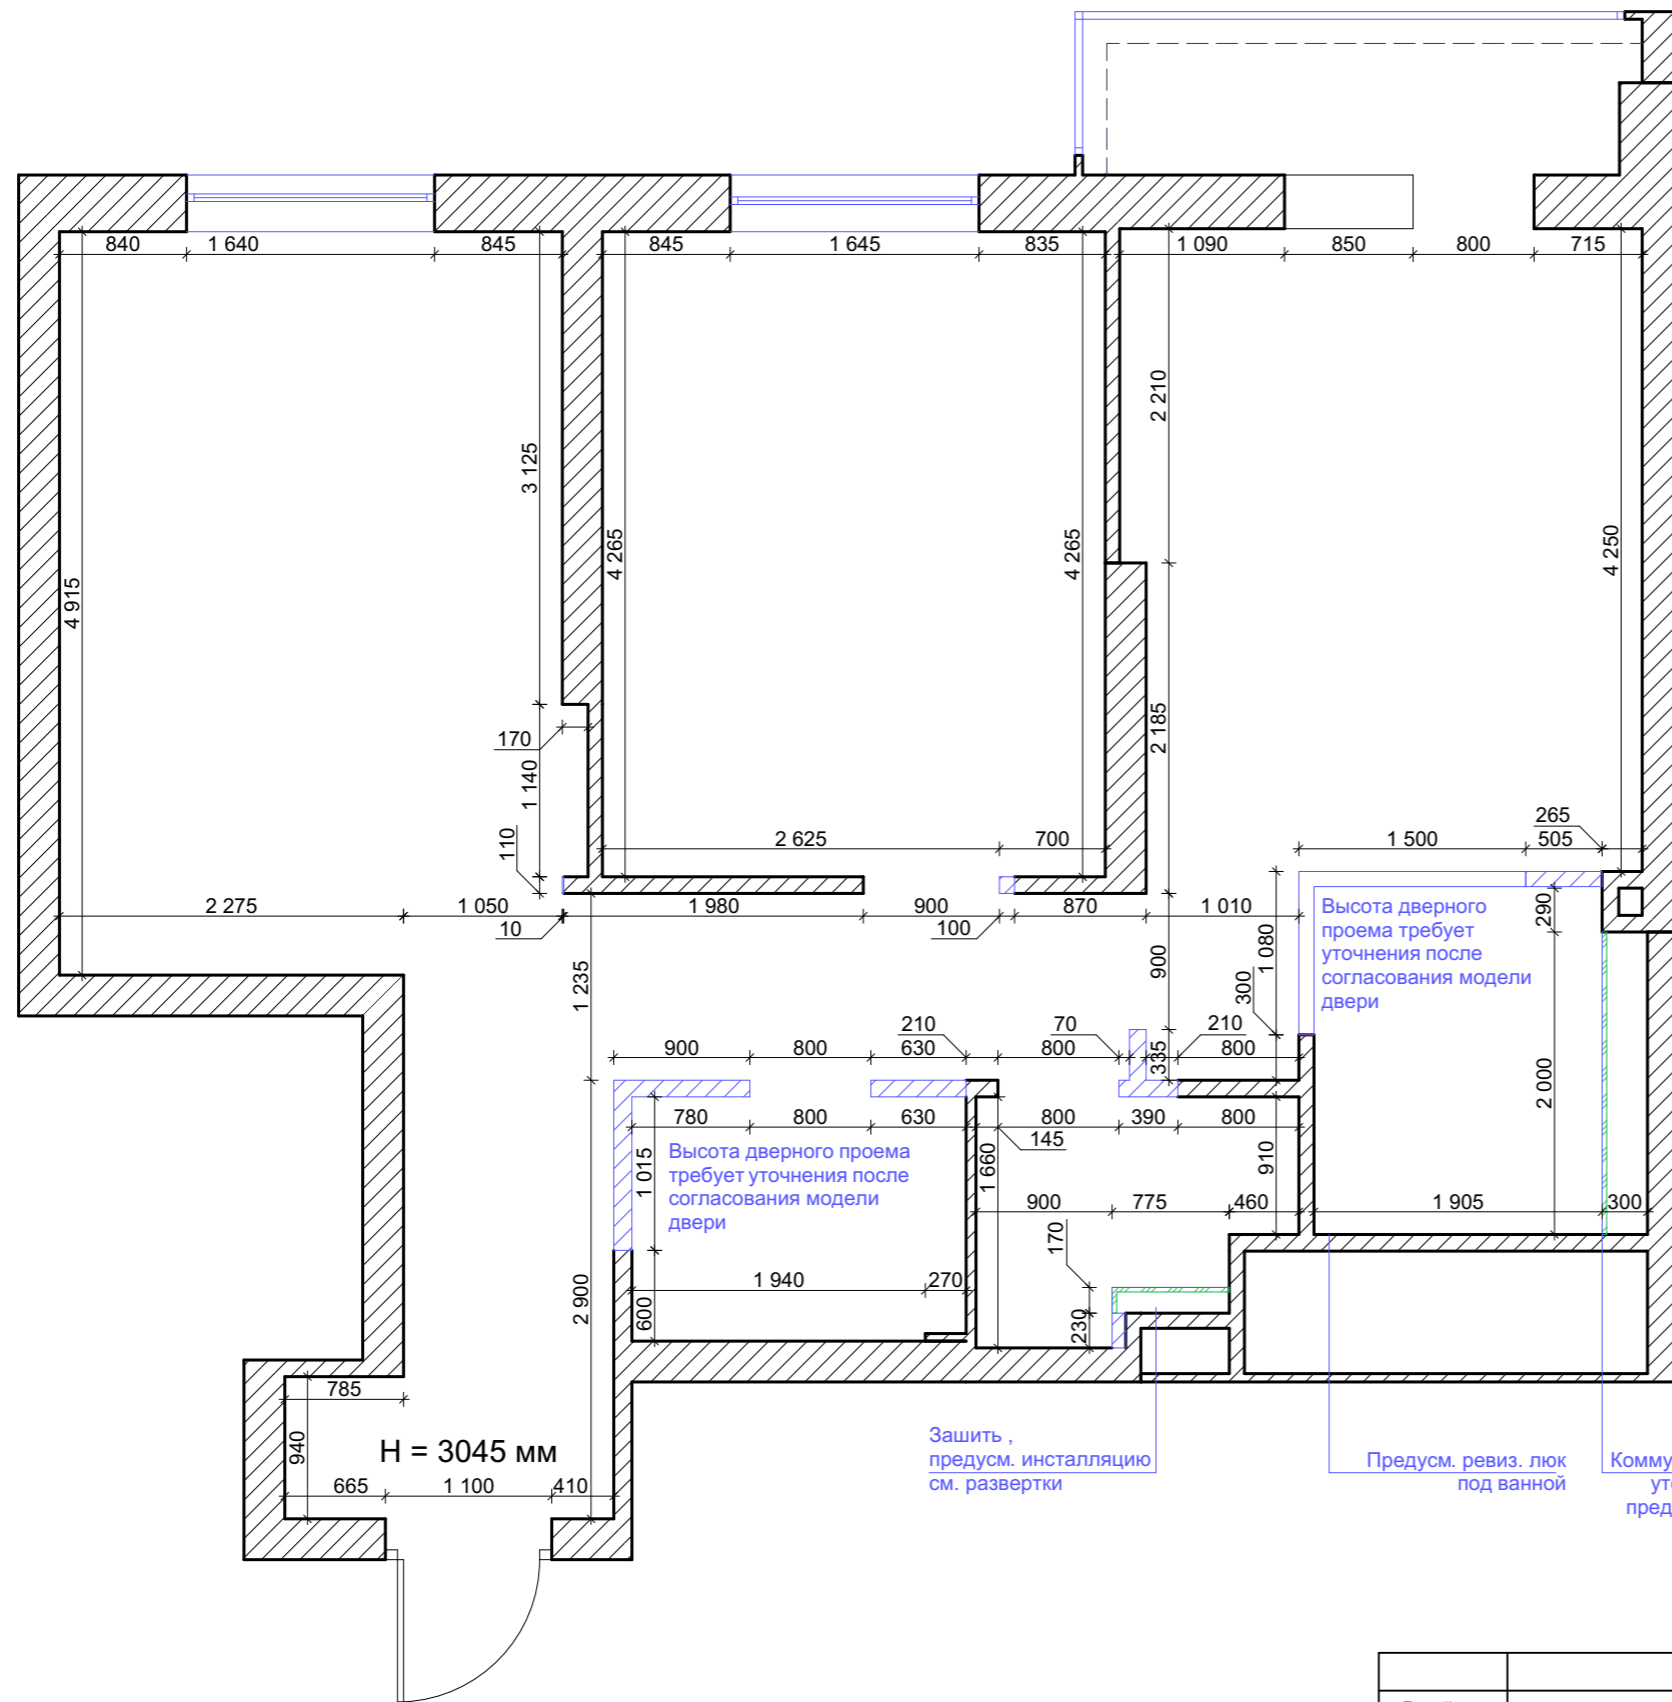

План монтажа перегородок

Условные обозначения:

-  монтаж перегородок из блоков
-  монтаж ГКЛ

Примечание :

1. Высоту проемов межкомнатных дверей вывести на $H = 2400^*$ мм от чистого пола и уточнить после окончательного согласования моделей дверей.
2. Размеры даны без учета отделочных слоев.
3. Размеры со знаком (*) уточнить по месту.