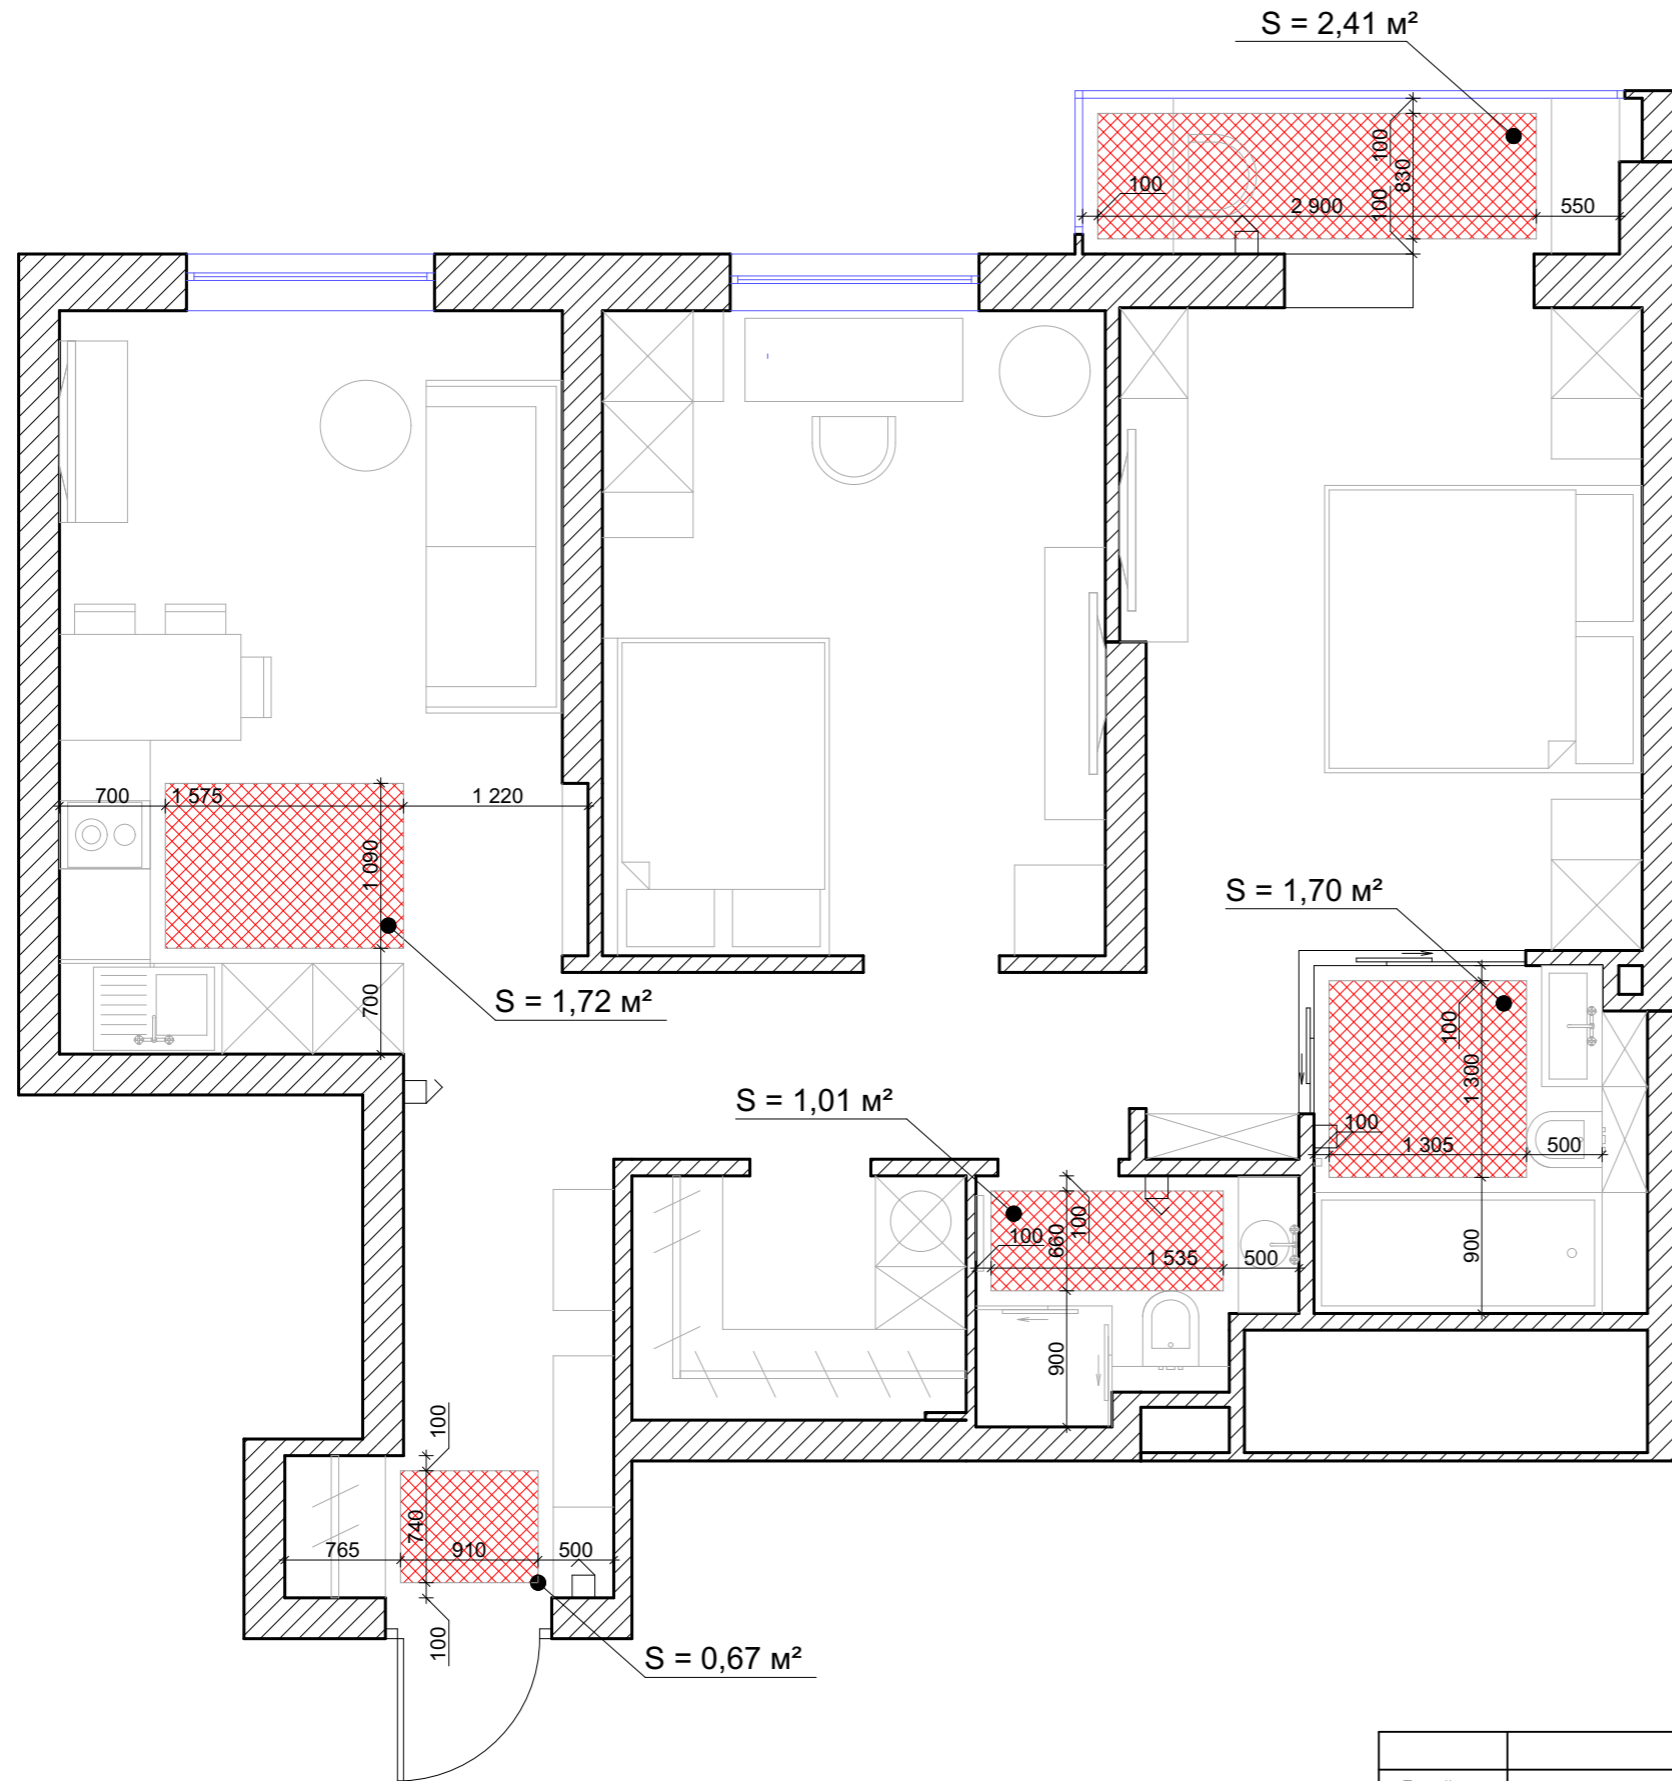

План теплых полов

Условные обозначения:

теплые полы
 $S = 7,51 \text{ м}^2$

регулятор теплого пола

Примечание :

1. Высоту установки регулятора теплого пола уточнить в зависимости от модели регулятора.

	Подпись	Дата	Дизайн-проект интерьера квартиры по адресу : г. Москва			
Дизайнер		2021 г.				
Выполнил		2021 г.				
Заказчик		2021 г.	План теплых полов	Стадия	Лист	Масштаб
				ДП	7	М 1:50
				AMK Design