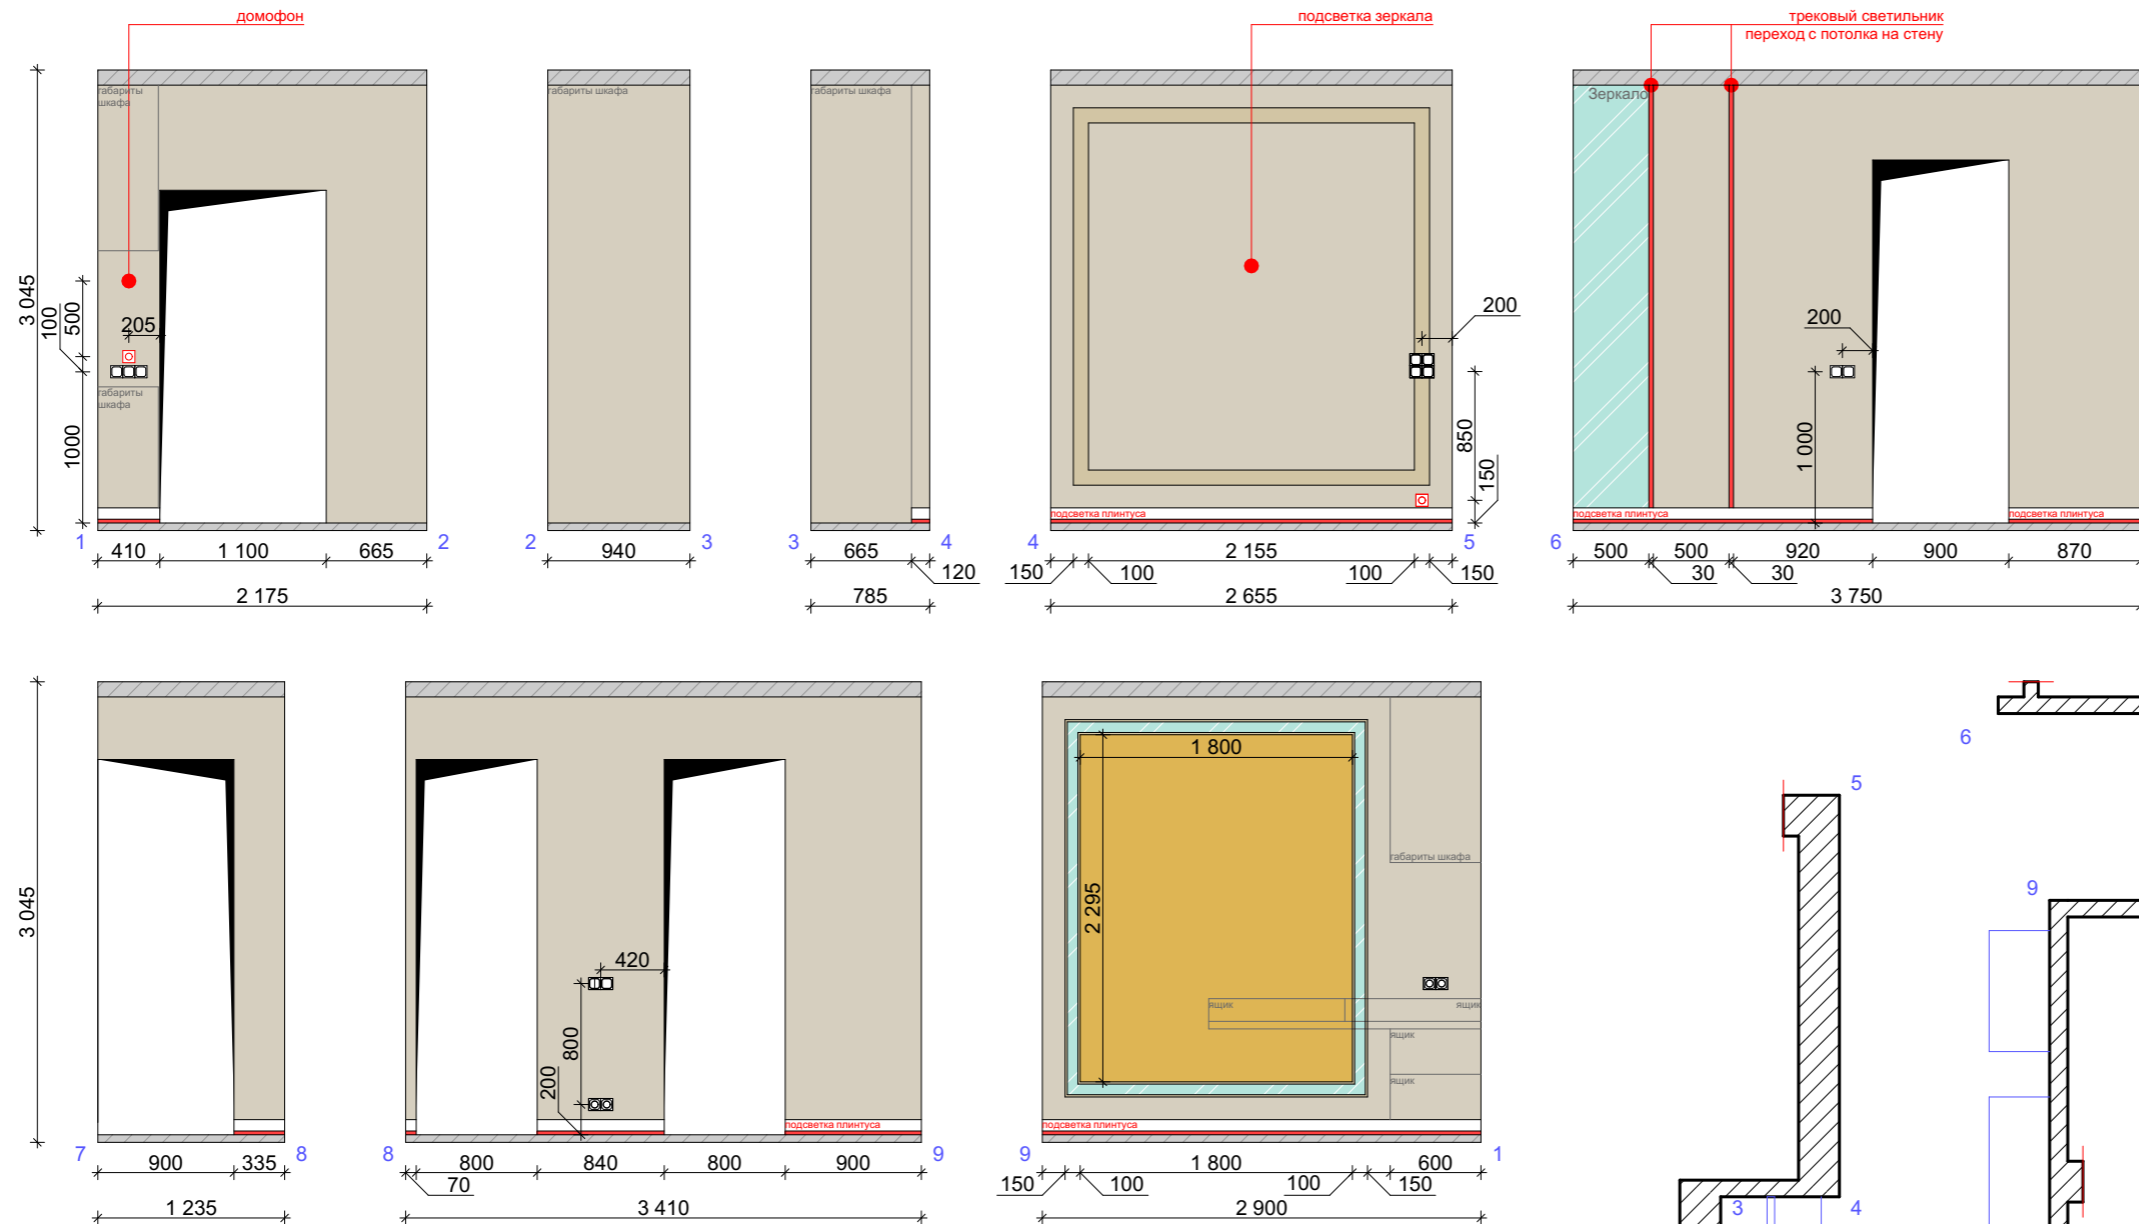

Развертки стен холла и коридора

Условные обозначения:

- стеклохолст под покраску
  S = 33,24 м²
- фотообои
  S = 4,13 м²
- розетка одинарная
- выключатель одинарный
- выключатель двойной
- регулятор теплого пола

Примечание :

1. Лист смотреть совместно с 3D
2. Материалы посчитаны без учета запаса.
3. Размеры/отметки со знаком (*) уточнить по факту.

		Подпись	Дата	Дизайн-проект интерьера квартиры по адресу : г. Москва		
Дизайнер			2021 г.			
Выполнил			2021 г.	Развертки стен холла и коридора		
Заказчик			2021 г.			
				Стадия	Лист	Масштаб
				ДП	12	М 1:50
				AMK Design